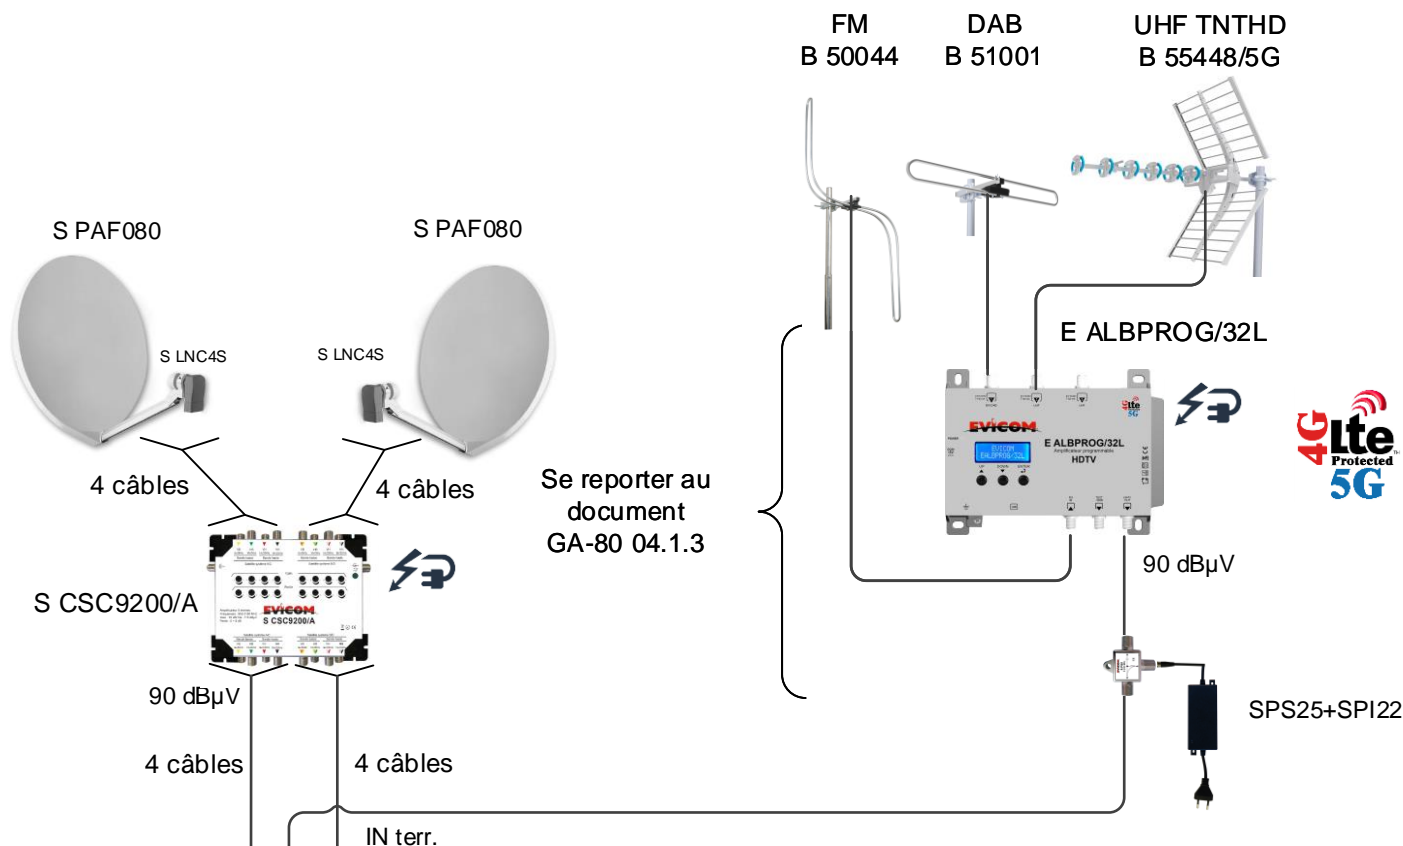

Installation collective 24 log. Terrestre + 2 satellites 1 colonne avec commutateurs universels

GA-80 03.5

Switch sur
AUTONOME

20m de raccordement aux prises
(V17VATCA)

Liste de matériels

B 50044	Antenne FM	1
B 51001	Antenne DAB/B.III	1
B 55448/5G	Antenne UHF	1
E ALBPROG/32L	Amplificateur universel	1
S PAF080	Parabole fibre 80 cm	2
S LNC4S	LNB QUATTRO	2
S PS25	Alimentation 18 V	1
S PI22	Injecteur CC	1
S CSC9200/A	Amplificateur Sat. 8 entrées	1
S CSCS9208U	Commutateur 8 sorties	3
A MX600/A	Prises TV/FM/SAT	24
A F57/ A F5	Connecteurs F	100

Option :

V 17VATCA	Câble coaxial intérieur (blanc)
V 17PATCA	Câble coaxial extérieur (noir)

Option :

V MULTI9A	Multi-coax. 9 câbles
-----------	----------------------

Option selon le satellite choisi :

N VEGA2HD	Terminal TNSAT (ASTRA 19.2°)
N SIRIUS3 HD	Terminal FRANSAT (EUT.5°)