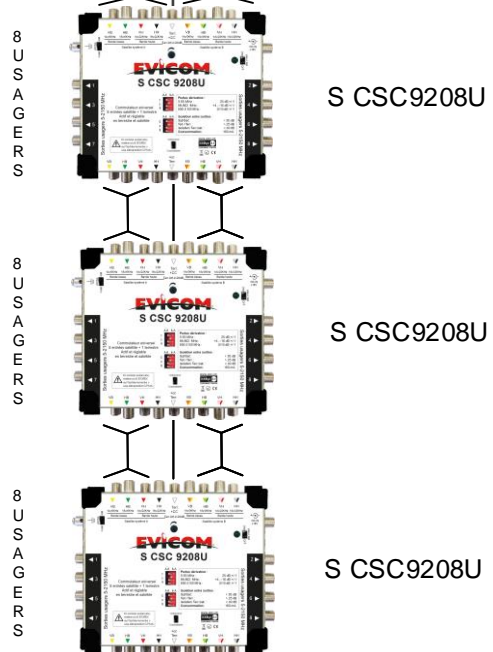

Installation collective 24 log. Terrestre + 2 satellites 1 colonne avec commutateurs universels

GA-80 03.5

Switch sur
AUTONOME

20m de raccordement aux prises
(V17VATCA)

Liste de matériels

B 50044	Antenne FM	1
B 51001	Antenne DAB/B.III	1
B 55448/5G	Antenne UHF	1
E ALBPROG/32L	Amplificateur universel	1
S PAF080	Parabole fibre 80 cm	2
S LNC4S	LNB QUATTRO	2
S PS25	Alimentation 18 V	1
S PI22	Injecteur CC	1
S CSC9200/A	Amplificateur Sat. 8 entrées	1
S CSCS9208U	Commutateur 8 sorties	3
A MX600/A	Prises TV/FM/SAT	24
A F57/ A F5	Connecteurs F	100

Option :

V 17VATCA	Câble coaxial intérieur (blanc)
V 17PATCA	Câble coaxial extérieur (noir)

Option :

V MULTI9A	Multi-coax. 9 câbles
-----------	----------------------

Option selon le satellite choisi :

N VEGA2HD	Terminal TNSAT (ASTRA 19.2°)
N SIRIUS3 HD	Terminal FRANSAT (EUT.5°)