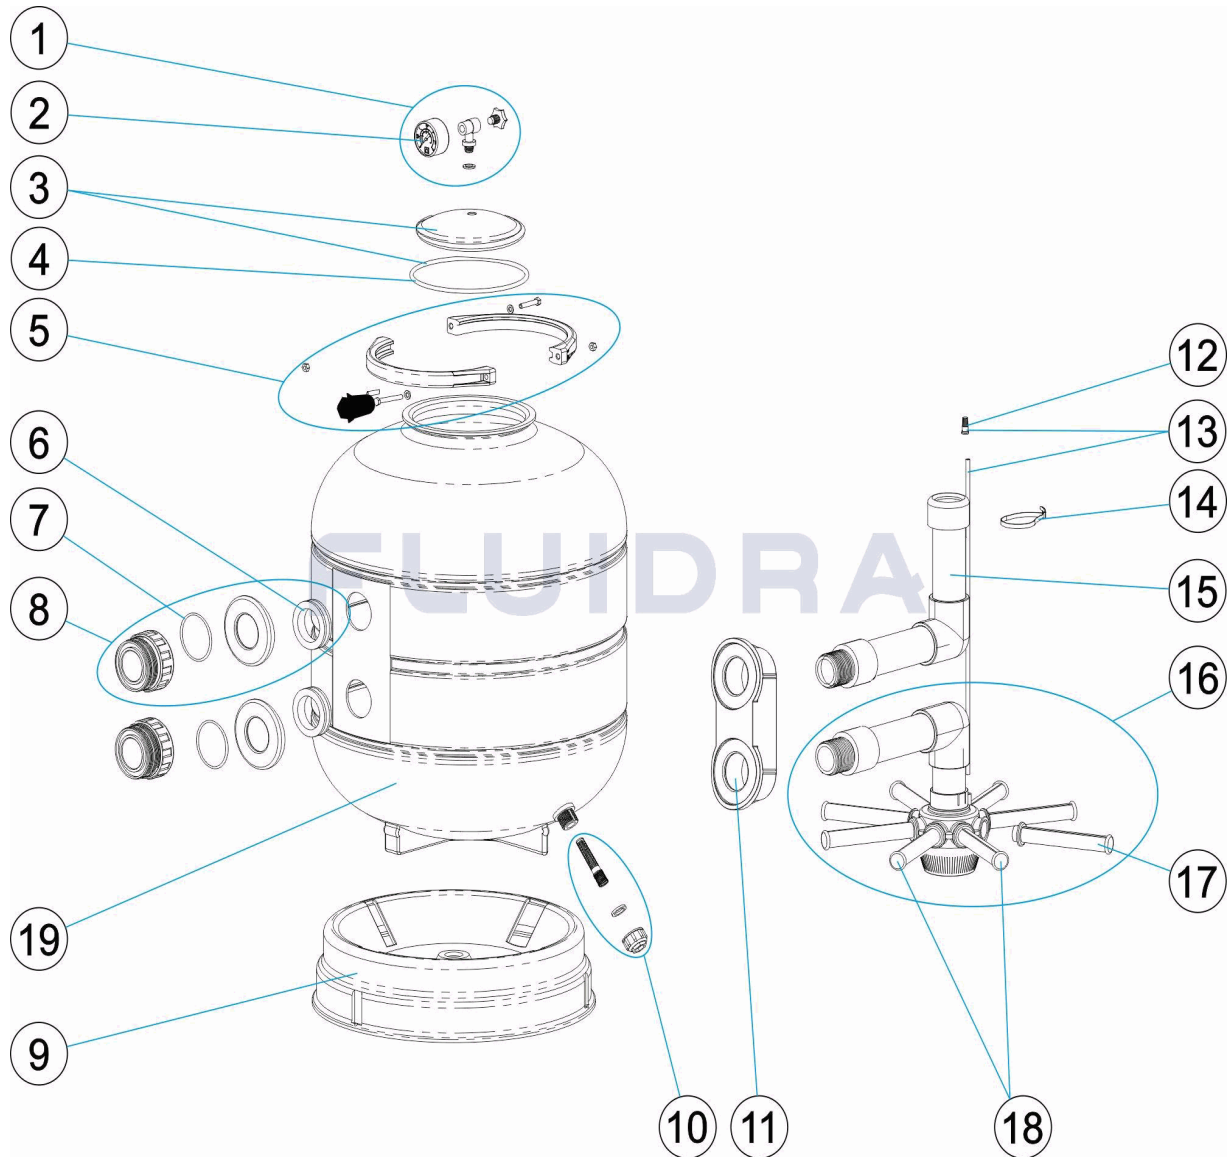

CODE 22497, 22499, 22501, 28254, 35321

DESCRIPTION: FILTRE MILLENIUM FERMETURE ZUNCHO

FRANCAIS

POS	CODE	DESCRIPTION	QUANTITE	POS	CODE	DESCRIPTION	QUANTITE
1	4404220101	MANOMETRE COMPLET		15	* 4404300111	ENSEMBLE DIFFUSEUR D. 380	
2	4404220102	MANOMETRE 1/8" 3 KG./C "		15	* 4404300112	ENSEMBLE DIFFUSEUR D. 430	
3	4404080102	COUVERCLE TRANSPARENT + JOINT		15	* 4404300113	ENSEMBLE DIFFUSEUR D. 480	
4	4404080101	JOINT TORIQUE COUVERCLE		15	* 4404300114	ENSEMBLE DIFFUSEUR D. 560	
5	4411020402	ENSEMBLE COLLIER EN PLASTIC		15	* 4404010087	ENSEMBLE DIFFUSEUR D. 660	
6	4404010302	JOINT CONCAVE 1 1/2"		16	* 4404300115	ENSEMBLE COLLECTEUR D. 380	
7	4404302303	JOINT TORIQUE RACCORD SORTIE D.66.0		16	* 4404300116	ENSEMBLE COLLECTEUR D. 430	
8	4404220104	RACCORD SORTIE + RENFORT		16	* 4404300117	ENSEMBLE COLLECTEUR D. 480	
9	* 4404300107	SOCLE FILTRE D 380/430		16	* 4404300118	ENSEMBLE COLLECTEUR D. 560	
9	* 4404300108	SOCLE FILTRE D 480/560		16	* 4404010092	ENSEMBLE COLLECTEUR D. 660	
10	4404220103	PURGE SABLE		17	* 4404300119	BRAS DE REPARTITEUR 3/4" 110M "	
11	4404220105	RENFORT INTERIEUR		17	* 4404300120	BRAS DE REPARTITEUR 3/4" 160M "	
12	4404040108	PURGE D'AIR		17	* 4404300712	BRAS DE REPARTITEUR 3/4" 225M "	

CODE **22497, 22499, 22501, 28254, 35321**

DESCRIPTION: **FILTRE MILLENIUM FERMETURE ZUNCHO**

13	4404301003	PURGE AIR + TUBE L=670	18	* 4404010073	ENSEMBLE BRAS DE REPARTITEUR D. 350
14	4404300110	BRIDE	18	* 4404010074	ENSEMBLE BRAS DE REPARTITEUR D. 450
18	* 4404010075	ENSEMBLE BRAS DE REPARTITEUR D. 600	19	* 28302R0100-LZ	CORPS DE FILTRE D.480 LZ
19	* 28304R0100-LZ		19	* 28301R0100-LZ	CORPS DE FILTRE D.560 LZ
19	* 28303R0100-LZ	CORPS DE FILTRE D.430 LZ	19	* 28300R0100-LZ	CORPS DE FILTRE D.660 LZ