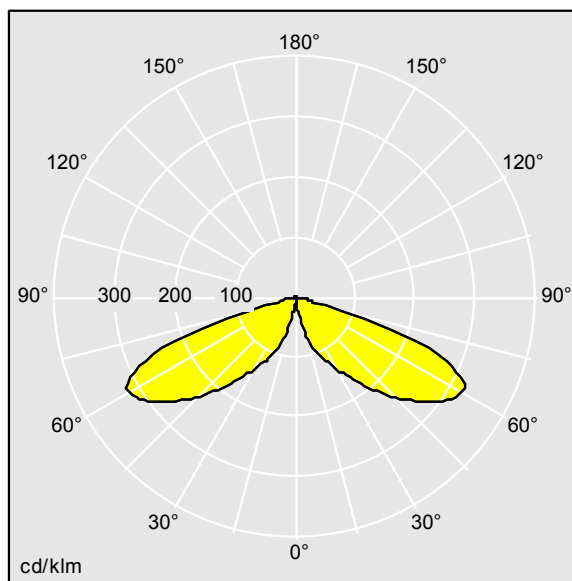

Candle

THORN

96679082 CN 18L105 730 RSC CL2 W3 ANT

LED 60W CNDL18L105-730RSC	ISO 9223 C5	IP66	IK10		CE			Ta25	
---------------------------	----------------	------	------	--	----	--	--	------	--

Candle

Colonne lumineuse étroite avec 18 LED alimentées en 1050 mA et distribution lumineuse Confort symétrique radial. Flux fixe Driver. Classe électrique II, IP66, IK10. Couvercle : aluminium fonderie (EN AC-44300). Finition : aluminium thermopoudré, gris anthracite 900 sablé texturé. Diffuseur : Polycarbonate (PC) anti-UV transparent. Pré-câblé avec 3 m de câble. Colonne à commander séparément. Livré avec LED 3 000 K.

Dimensions : Ø234 x 559 mm
Puissance du luminaire: 60 W
Poids : 4,84 kg
Scx : 0.06 m²
Efficacité lumineuse du luminaire: 90 lm/W

TLG_CNDL_F_2.jpg

TLG_CNDL_M_HEAD.wmf

TL_CN18L105RSC730.ltd

Position de la lampe: STD - Standard
Source lumineuse: LED
Flux lumineux du luminaire*: 5391 lm
Efficacité lumineuse du luminaire*: 90 lm/W
Indice min. de rendu des couleurs: 70
Convertisseur: 1 x 96277221 DRV OS OT 75W 1.05A
115V D #4DIMLT2 G2 C

Température de couleur*: 3000 Kelvin
Tolérance de la couleur (MacAdam intial): 5
Durée de vie utile médiane*:
L80 100000h à 25°C
Puissance du luminaire*: 60 W Facteur de puissance
= 0,97

Equipement: FIX
Rend.: 1,00 Rend. Sup.: 0,01 Rend. Inf.: 0,99