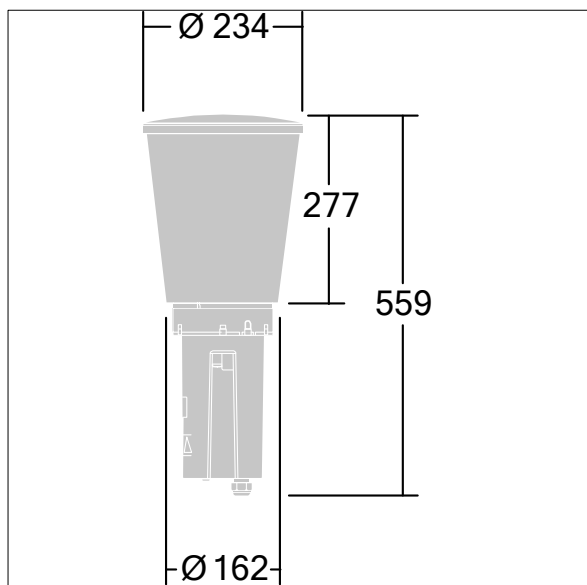

Candle

THORN

96679082 CN 18L105 730 RSC CL2 W3 ANT

LED 60W CNDL18L105-730RSC	ISO 9223 C5	IP66	IK10		CE			Ta25	
---------------------------	----------------	------	------	--	----	--	--	------	--

Candle

Colonne lumineuse étroite avec 18 LED alimentées en 1050 mA et distribution lumineuse Confort symétrique radial. Flux fixe Driver. Classe électrique II, IP66, IK10. Couvercle : aluminium fonderie (EN AC-44300). Finition : aluminium thermopoudré, gris anthracite 900 sablé texturé. Diffuseur : Polycarbonate (PC) anti-UV transparent. Pré-câblé avec 3 m de câble. Colonne à commander séparément. Livré avec LED 3 000 K.

Dimensions : Ø234 x 559 mm
Puissance du luminaire: 60 W
Poids : 4,84 kg
Scx : 0.06 m²
Efficacité lumineuse du luminaire: 90 lm/W

TLG_CNDL_F_2.jpg

TLG_CNDL_M_HEAD.wmf

TL_CN18L105RSC730.ltd

Position de la lampe: STD - Standard
Source lumineuse: LED
Flux lumineux du luminaire*: 5391 lm
Efficacité lumineuse du luminaire*: 90 lm/W
Indice min. de rendu des couleurs: 70
Convertisseur: 1 x 96277221 DRV OS OT 75W 1.05A
115V D #4DIMLT2 G2 C

Température de couleur*: 3000 Kelvin
Tolérance de la couleur (MacAdam intial): 5
Durée de vie utile médiane*:
L80 100000h à 25°C
Puissance du luminaire*: 60 W Facteur de puissance
= 0,97

Equipement: FIX
Rend.: 1,00 Rend. Sup.: 0,01 Rend. Inf.: 0,99