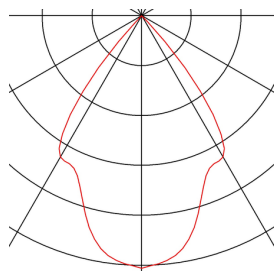

## ENOLA C TRACK

spot, pour rail 1 allumage, intérieur, 55°, noir, LED, 11-W, 3000K

Projecteur LED 230V ENOLA\_C orientable et inclinable avec adaptateur correspondant pour système de rail monophasé 230V. Équipé d'une COB LED haute puissance blanc chaud, ce projecteur est disponible en plusieurs coloris ainsi que dans plusieurs angles de rayonnement. Des anneaux déco avec diffuseurs en verre structuré sont disponibles comme accessoires pour le projecteur cylindrique. Ce luminaire comprend des modules à LED intégrés.

## INFORMATIONS TECHNIQUES

Réf.	1000712
Orientable ou inclinable	Dispositif rotatif et pivotant
Code IP	IP 20
Montage	En saillie
Détails de montage	Rail plafond, Rail applique
Tension nominale primaire	220-240V ~50/60Hz
Courant / tension secondaire	500 mA
Classe de protection	I
Puissance en watts	11 W
Hauteur du courant d'appel	4.7 A
Durée du courant d'appel	30 µs
Effet stroboscopique (SVM)	0.01
Lumen	1040 lm
Température de couleur	3000 Kelvin
Angle de rayonnement	55 °
Coloris	noir
IRC	80
Données LXXBXX	L70B50
Durée de vie	40000 h
Sortie lumineuse	directement
Longueur	10.5 cm
Hauteur	14.8 cm

## Source Lumineuse

916476	
--------	---

<b>Diamètre</b>	10 cm
<b>Poids net</b>	0.665 kg
<b>Poids brut</b>	0.903 kg
<b>Page du BIG WHITE</b>	480