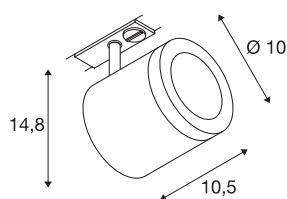

## ENOLA C TRACK

spot, pour rail 1 allumage, intérieur, 55°, noir, LED, 11-W, 3000K

Projecteur LED 230V ENOLA\_C orientable et inclinable avec adaptateur correspondant pour système de rail monophasé 230V. Équipé d'une COB LED haute puissance blanc chaud, ce projecteur est disponible en plusieurs coloris ainsi que dans plusieurs angles de rayonnement. Des anneaux déco avec diffuseurs en verre structuré sont disponibles comme accessoires pour le projecteur cylindrique. Ce luminaire comprend des modules à LED intégrés.

## INFORMATIONS TECHNIQUES

Réf.	1000712
Orientable ou inclinable	Dispositif rotatif et pivotant
Code IP	IP 20
Montage	En saillie
Détails de montage	Rail plafond, Rail applique
Tension nominale primaire	220-240V ~50/60Hz
Courant / tension secondaire	500 mA
Classe de protection	I
Puissance en watts	11 W
Hauteur du courant d'appel	4.7 A
Durée du courant d'appel	30 µs
Effet stroboscopique (SVM)	0.01
Lumen	1040 lm
Température de couleur	3000 Kelvin
Angle de rayonnement	55 °
Coloris	noir
IRC	80
Données LXXBXX	L70B50
Durée de vie	40000 h
Sortie lumineuse	directement
Longueur	10.5 cm
Hauteur	14.8 cm

## Source Lumineuse

916476	
--------	---

<b>Diamètre</b>	10 cm
<b>Poids net</b>	0.665 kg
<b>Poids brut</b>	0.903 kg
<b>Page du BIG WHITE</b>	480