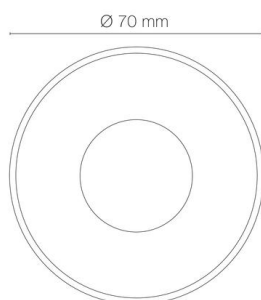

Référence: 56006NBR

ZEPH 1 SLIM - 24 rond bronze non percée RGBW 6500K 4W 120°

- Couleur visible du produit : bronze
- Forme collerette : rond, réglabilité : fixe
- Matériau : corps en aluminium/collerette et visserie inox 316L
- Puissance : 4W
- Couleur de la lumière/température(s) de couleur : RGBW 6500K
- Angle de faisceau/optique : symétrique 120°, verre opale
- Classe de protection : III, tension 24VDC
- Indice de protection : IP67
- Indice de protection contre les chocs : IK08
- Précâblage : câblé de 0,5m avec connectiques rapides IP68 Plug & Play mâle et femelle HO5RN-F 5x0,5mm²
- Résistance environnement : peinture résistante aux brouillards salins 1000h, traitement de la collerette par passivation, corps traité anticorrosion
- Dimmable : Non
- Durée de vie en heures : 30000, durée de vie nominale L70 / B10 à 25 °C
- Températures de fonctionnement : -20°C/+40°C
- Installation uniquement en encastré dans terrasse ventilée.

IK08

IP67

encastrement
Ø55mm

Note énergétique :
G

INOX 316L