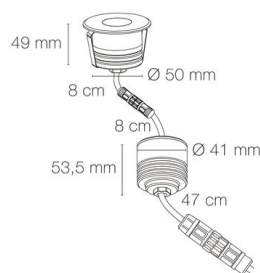

Référence: 56006NBR

ZEPH 1 SLIM - 24 rond bronze non percée RGBW 6500K 4W 120°

- Couleur visible du produit : bronze
- Forme collerette : rond, réglabilité : fixe
- Matériau : corps en aluminium/collerette et visserie inox 316L
- Puissance : 4W
- Couleur de la lumière/température(s) de couleur : RGBW 6500K
- Angle de faisceau/optique : symétrique 120°, verre opale
- Classe de protection : III, tension 24VDC
- Indice de protection : IP67
- Indice de protection contre les chocs : IK08
- Précâblage : câblé de 0,5m avec connectiques rapides IP68 Plug & Play mâle et femelle HO5RN-F 5x0,5mm²
- Résistance environnement : peinture résistante aux brouillards salins 1000h, traitement de la collerette par passivation, corps traité anticorrosion
- Dimmable : Non
- Durée de vie en heures : 30000, durée de vie nominale L70 / B10 à 25 °C
- Températures de fonctionnement : -20°C/+40°C
- Installation uniquement en encastré dans terrasse ventilée.

IK08

IP67

encastrement
Ø55mm

Note énergétique :
G

INOX 316L