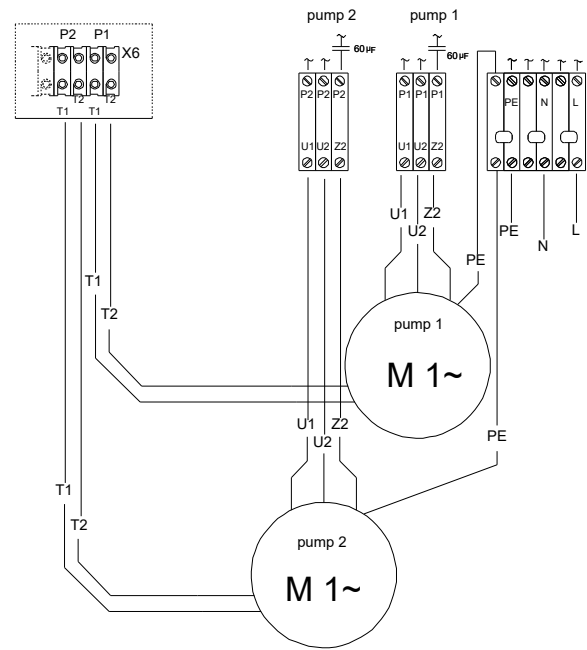

Description	Valeur
Information générale:	
Nom produit:	LC 221.1.230.1.10.30/150
Code article:	98996776
Numéro EAN::	5712604911006
Prix:	
Technique:	
Nombre de pompes:	1
Installation:	
Plage température ambiante:	0 .. 40 °C
Batterie de secours:	BAT
Donnée électrique:	
Fréquence d'alimentation:	50 / 60 Hz
Tension nominale:	1 x 220-240V V
Compteur horaire:	oui
Intensité maxi:	10 A
Capacité Condensateur - Fonctionnement:	30 µF
Capacité Condensateur - Démarrage:	150 µF
Méthode de démarrage:	direct
Indice de protection (IEC 34-5):	IP55
Interrupteur principal:	NO A
Fusible de rechange:	25 A
Relais:	2A
Commandes:	
Compteur de démarrages:	inclus
Autres:	
Conçu pour:	UNOLIFT
Poids net:	4.69 kg
Poids brut:	6.62 kg

80x115