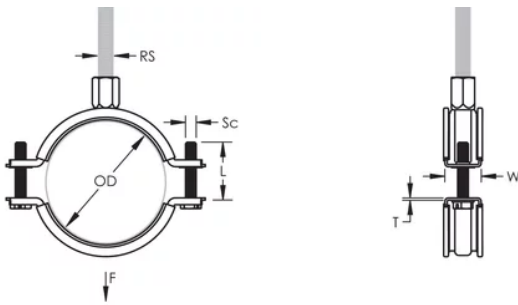

Finish: Électrozingué

Color: Noir

Temperature: -50 à 110-°C

Outer Diameter: 25 – 31 mm

Pipe Size: 3/4-po

NB/DN: 20

Rod Size: M8;M10

Width: 20-mm

Épaisseur: 1 mm

Screw Diameter: M6

Screw Length: 22-mm

Static Load: 1000 N

ADDITIONAL PRODUCT DETAILS

L'isolation est en caoutchouc-EPDM.

DIAGRAMS

AVERTISSEMENT

Les produits nVent doivent être installés et utilisés conformément aux consignes figurant dans les fiches d'instructions et les documents de formation des produits nVent. Les fiches d'instructions sont disponibles à l'adresse suivante: www.nvent.com et auprès de votre représentant du service client nVent. Une mauvaise installation, une utilisation incorrecte, une application erronée ou toute autre forme de non-respect scrupuleux des instructions et avertissements de nVent peuvent entraîner un dysfonctionnement du produit, des dommages matériels, des lésions corporelles graves et le décès et/ou annuler votre garantie.