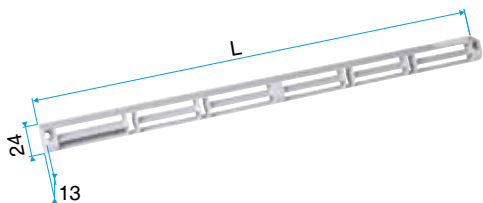

- Placés du côté extérieur de la menuiserie, les auvents permettent d'éviter la pénétration d'eau par l'entrée d'air, tout en assurant les performances aérauliques et acoustiques de celle-ci.
- L'auvent limitant est recommandé pour les zones exposés au vent ou volet placé à l'intérieur de l'auvant peuvent de limiter l'impact du vent et du débit insufflé.
- L'APP et le Mini APP sont des auvents plus recouvrants et assurant la fonction d'anti moustiques. L'APP est adapté aux entrées d'air standards et le Mini APP est adapté aux petites entrées d'air (Mini EMMA et Mini EA).
- Le flasque long permet de remplacer l'auvent standard lorsque son encombrement ne convient pas (baie coulissante...).

Entrée d'air

11011255

Mini auvent APP - Chêne clair

Données dimensionnelles

| Références | H (mm) | L (mm) | I (mm) |
|------------|--------|--------|--------|
| 11011255 | 23,5 | 290 | 23,5 |

Auvent menuiserie L=390mm; Mini Auvent L=287mm

APP L= 390mm; Mini APP L=290mm

Flasque

Auvent limitant