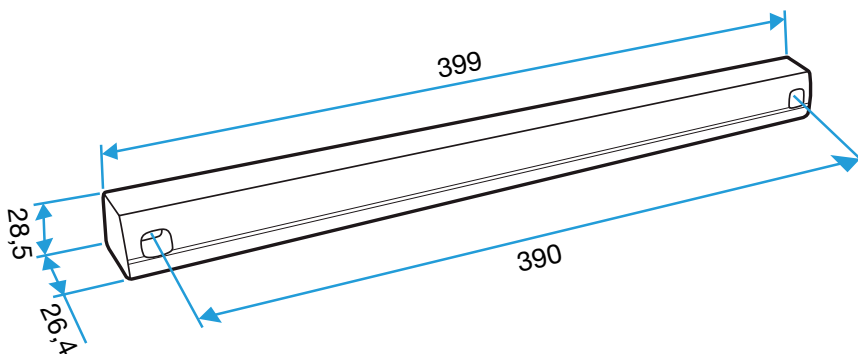

Entrée d'air

11011255

Mini auvent APP - Chêne clair

Données dimensionnelles

| Références | H (mm) | L (mm) | I (mm) |
|------------|--------|--------|--------|
| 11011255 | 23,5 | 290 | 23,5 |

Auvent menuiserie L=390mm; Mini Auvent L=287mm

APP L= 390mm; Mini APP L=290mm

Flasque

Auvent limitant