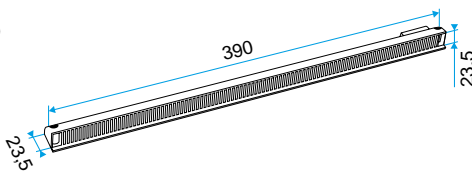

- Placés du côté extérieur de la menuiserie, les auvents permettent d'éviter la pénétration d'eau par l'entrée d'air, tout en assurant les performances aérauliques et acoustiques de celle-ci.
- L'auvent limitant est recommandé pour les zones exposés au vent ou volet placé à l'intérieur de l'auvant peuvent de limiter l'impact du vent et du débit insufflé.
- L'APP et le Mini APP sont des auvents plus recouvrants et assurant la fonction d'anti moustiques. L'APP est adapté aux entrées d'air standards et le Mini APP est adapté aux petites entrées d'air (Mini EMMA et Mini EA).
- Le flasque long permet de remplacer l'auvent standard lorsque son encombrement ne convient pas (baie coulissante...).

Entrée d'air

11011255

Mini auvent APP - Chêne clair

Données dimensionnelles

| Références | H (mm) | L (mm) | I (mm) |
|------------|--------|--------|--------|
| 11011255 | 23,5 | 290 | 23,5 |

Auvent menuiserie L=390mm; Mini Auvent L=287mm

APP L= 390mm; Mini APP L=290mm

Flasque

Auvent limitant