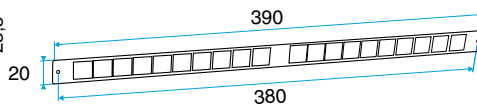

- Placés du côté extérieur de la menuiserie, les auvents permettent d'éviter la pénétration d'eau par l'entrée d'air, tout en assurant les performances aérauliques et acoustiques de celle-ci.
- L'auvent limitant est recommandé pour les zones exposés au vent ou volet placé à l'intérieur de l'auvant peuvent de limiter l'impact du vent et du débit insufflé.
- L'APP et le Mini APP sont des auvents plus recouvrants et assurant la fonction d'anti moustiques. L'APP est adapté aux entrées d'air standards et le Mini APP est adapté aux petites entrées d'air (Mini EMMA et Mini EA).
- Le flasque long permet de remplacer l'auvent standard lorsque son encombrement ne convient pas (baie coulissante...).

Entrée d'air

11011255

Mini auvent APP - Chêne clair

Données dimensionnelles

| Références | H (mm) | L (mm) | I (mm) |
|------------|--------|--------|--------|
| 11011255 | 23,5 | 290 | 23,5 |

Auvent menuiserie L=390mm; Mini Auvent L=287mm