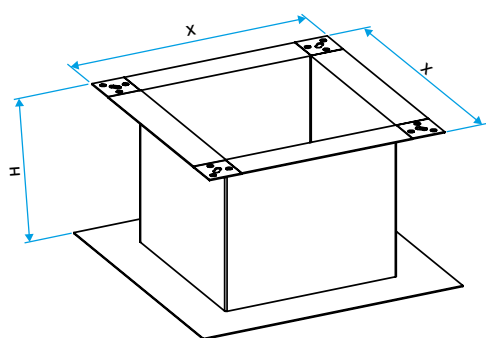

Domaines d'application

Neuf, Rénovation, Locaux tertiaires

Mise en oeuvre

- fixation de la souche terrasse directement sur le toit.

Caractéristiques principales

- acier galvanisé,
- compatible avec le clapet anti-retour,
- souche toiture: préciser l'inclinaison du toit en degré (°) à la commande.

Données dimensionnelles

Références	Poids (kg)	X (mm)
11021141	25	691

Encombrement (mm)