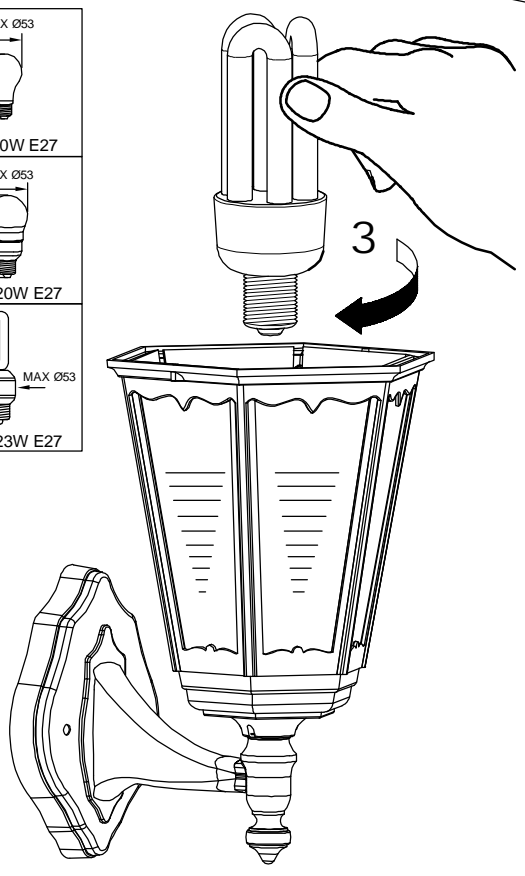

# Substitution light bulb

C

MAX 130mm  
MAX Ø53  
MAX 1x60W E27

MAX 130mm  
MAX Ø53  
MAX 1x20W E27

MAX 130mm  
MAX Ø53  
MAX 1x23W E27

D