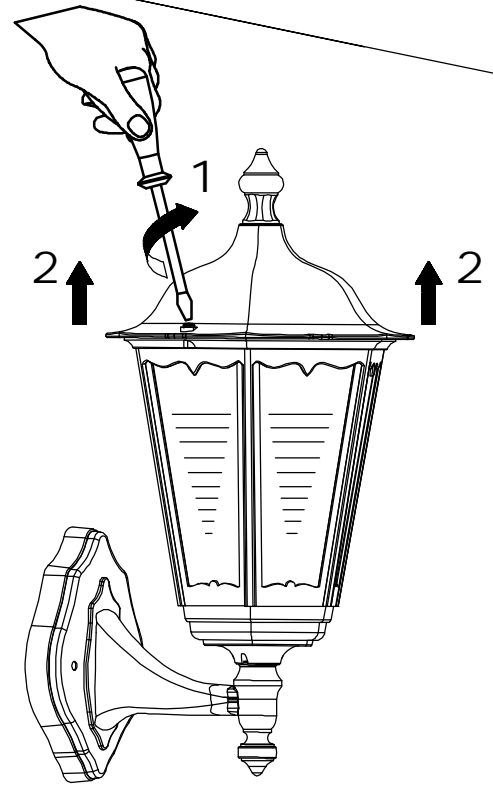

# Substitution light bulb

C

MAX 130mm  
MAX Ø53  
MAX 1x60W E27

MAX 130mm  
MAX Ø53  
MAX 1x20W E27

MAX 130mm  
MAX Ø53  
MAX 1x23W E27

D