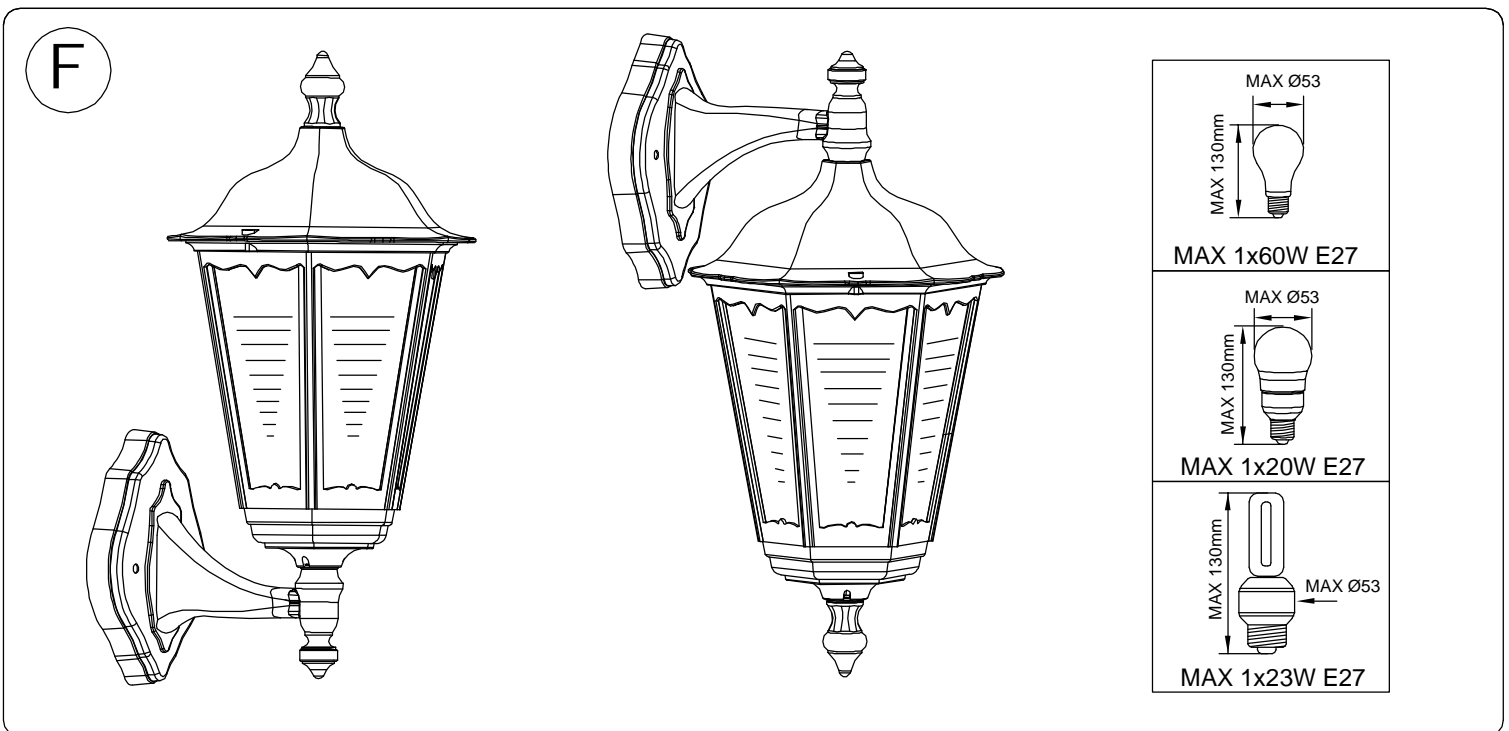

IM 300.00 - 300.01