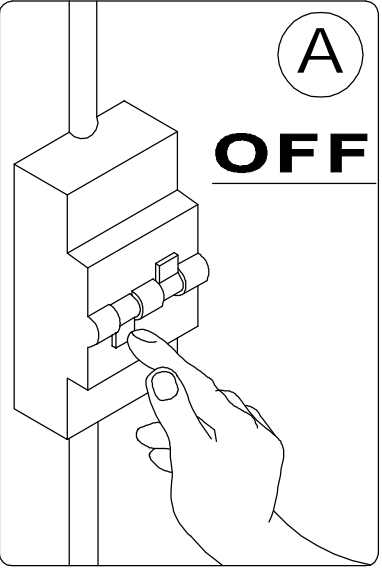

IM 300.00 - 300.01

CE		250	VOLT	IP43				

A

OFF