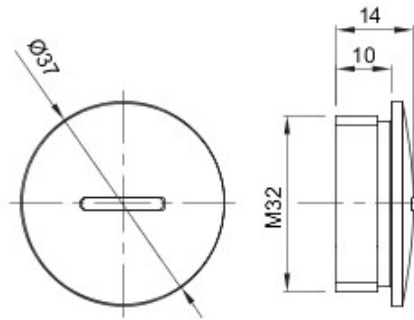

Couleur	Gris RAL 7035	Indice de protection	IP65
Matière	Nylon	Pas	M32
Electrocod	36B		

DIMENSIONS

SYMBOLE TECHNIQUE

IP

IP65

GEWISS S.A.S. 1, Rue du Rio Salado 91940
Les Ulis Cedex
Tel : +33 1 64 86 80 80

www.gewiss.com
www.gewiss@gewiss.fr
Dernière mise à jour 08/08/2019