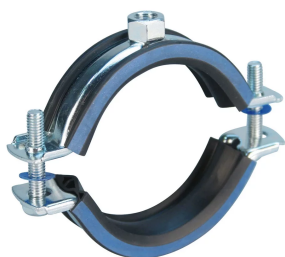

NVENT CADDY MACROFIX ISOLÉ M8, 37–44 MM OD, 1 1/4" TUYAU, 32 DN

CATALOG NUMBER

MFE044

CERTIFICATIONS

FEATURES

Les rebords relevés sur le collier évitent que l'isolant se détache pendant l'installation

Une rondelle en plastique évite que les vis ne tombent pendant l'installation

Les vis ont une tête multi-fonction compatible avec embouts de vissage plat, cruciforme et douille hexagonale

Les oreilles allongées du collier augmentent le dégagement pour les outils et facilitent le serrage des vis

Reaction-to-fire classification is "E" in compliance with DIN EN 13501-1

CARACTÉRISTIQUES DU PRODUIT

Article Number: 586206

Material: EPDM-SBR Rubber; Steel

Finish: Électrozingué

Temperature: -50 à 110-°C

Outer Diameter: 37 – 44 mm

Pipe Size: 1 1/4-po

NB/DN: 32

Rod Size: M8

Width: 20-mm

Épaisseur: 1 mm

Screw Diameter: M6

Screw Length: 27-mm

Static Load: 1000 N