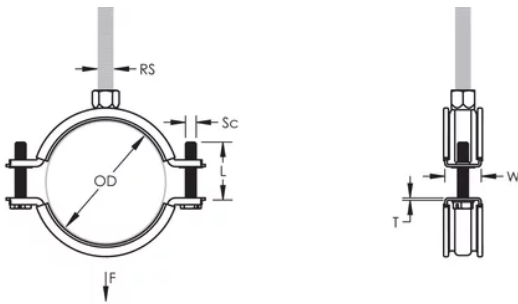

Temperature: -50 à 110-°C

Outer Diameter: 37 – 44 mm

Pipe Size: 1 1/4-po

NB/DN: 32

Rod Size: M8

Width: 20-mm

Épaisseur: 1 mm

Screw Diameter: M6

Screw Length: 27-mm

Static Load: 1000 N

ADDITIONAL PRODUCT DETAILS

L'isolation est en caoutchouc-EPDM.

DIAGRAMS

AVERTISSEMENT

Les produits nVent doivent être installés et utilisés conformément aux consignes figurant dans les fiches d'instructions et les documents de formation des produits nVent. Les fiches d'instructions sont disponibles à l'adresse suivante: www.nvent.com et auprès de votre représentant du service client nVent. Une mauvaise installation, une utilisation incorrecte, une application erronée ou toute autre forme de non-respect scrupuleux des instructions et avertissements de nVent peuvent entraîner un dysfonctionnement du produit, des dommages matériels, des lésions corporelles graves et le décès et/ou annuler votre garantie.