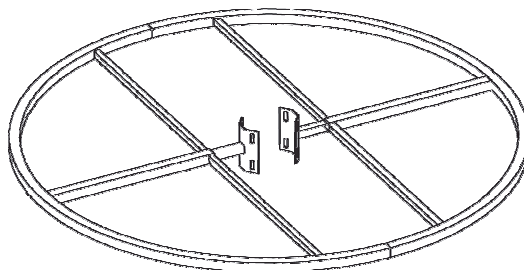

FIXATION CIRCULAIRE

90608

FESTILIGHT

LIGHT UP YOUR LIFE !

90608

Cette fixation circulaire en aluminium est composée de 2 demi-cercles et de 2 attaches poteau réglable. Elle mesure 0,60m de diamètre et pèse 2kg. Cette fixation crée un décor en lustre ou cône autour d'un poteau. Sa charge maximum est de 15kg.

CARACTÉRISTIQUES TECHNIQUES

Dimensions (L x l x h) : 0,00 x 0,00 x 0,00

Poids : 0,000

Nombre d'ampoules : 0

Couleur led :

Animation : 0

Tension (V) : 0

Puissance (W) : 0

Usage : Extérieur

Indice de protection (IP) : 0

Classe électrique :

Matière du câble :

Couleur du câble :

Raccordable : 0

INSTALLATION: Retrouvez notre large gamme d'accessoires d'installation indispensables à la pose de vos décors.

Ø 60cm

EMBALLAGE

Gencod : 3700185607274

Dimensions (L x l x h) : 0,00 x 0,00 x 0,00

Poids : 0,000

Type emballage : Film thermorétractable

CARTON PCB

Quantité : 1