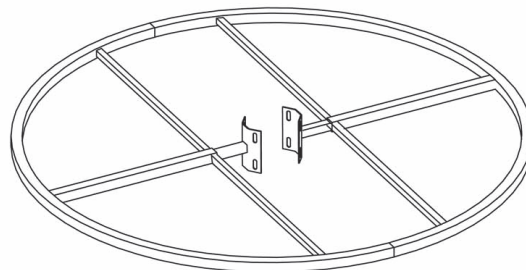

FIXATION CIRCULAIRE

90608

FESTILIGHT

LIGHT UP YOUR LIFE !

90608

Cette fixation circulaire en aluminium est composée de 2 demi-cercles et de 2 attaches poteau réglable. Elle mesure 0,60m de diamètre et pèse 2kg. Cette fixation crée un décor en lustre ou cône autour d'un poteau. Sa charge maximum est de 15kg.

CARACTÉRISTIQUES TECHNIQUES

Dimensions (L x l x h) : 0,00 x 0,00 x 0,00

Poids : 0,000

Nombre d'ampoules : 0

Couleur led :

Animation : 0

Tension (V) : 0

Puissance (W) : 0

Ø 60cm

EMBALLAGE

Gencod : 3700185607274

Dimensions (L x l x h) : 0,00 x 0,00 x 0,00

Poids : 0,000

Type emballage : Film thermorétractable

CARTON PCB

Quantité : 1