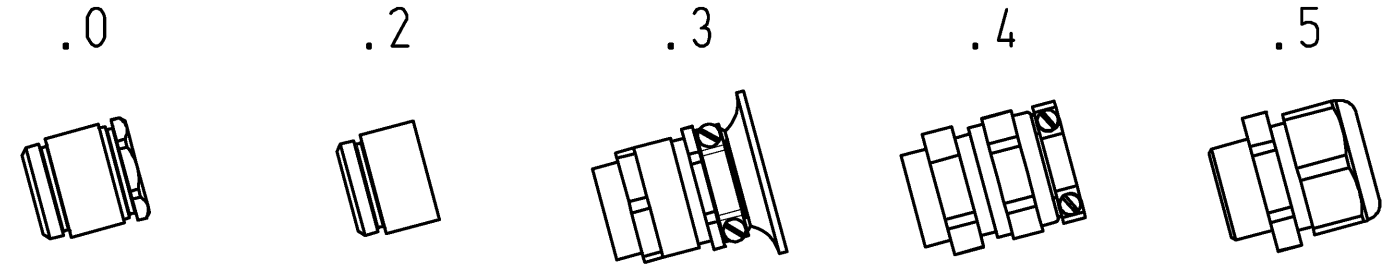

Varianten/ Variants

73.358.6435.5	BAS GOT GD 24H M32 M25	A5	Kabelverschraubung(KV), IP65 /Cable gland(CG), IP65	
73.358.6435.4	BAS GOT GD 24H M32 M25	A4	KV mit Zugentlastung, IP54 /CG with strain relief, IP54	
73.358.6435.3	BAS GOT GD 24H M32 M25	A3	KV mit Zugentlastung und Knickschutz, IP54 /CG with strain relief and bend support, IP54	
73.358.6435.2	BAS GOT GD 24H M32 M25	A2	Zwischenstutzen /Bushing	
73.358.6435.1	BAS GOT GD 24H M32 M25	A1	Gewindebohrung /Thread hole	X
73.358.6435.0	BAS GOT GD 24H M32 M25	A0	Kabelverschraubung(KV), IP54 /Cable gland(CG), IP54	
Bestellnummer /Order number	Typ /Type	Varianten /Variants		dar- gestellt /drawn

Weitere Daten siehe KATALOG oder eKatalog.
Additional data see CATALOG or eCatalog.
www.wieland-electric.com
eshop.wieland-electric.com

Tolerierung Size ISO 14405(®)/Tolerance system Size ISO 14405(®). (This ISO-standard describes the envelope principle. According to the envelope principle the deviations of form and parallelism are limited by the size tolerances).		ja/yes ☒ Stoffverbots- und Deklarationsliste nach WN 5020.010 ist einzuhalten. Conformity with Wieland document WN 5020.010 e (list of prohibited / declarable hazardous substances) to be declared!	
Freitoleranz nach General tolerance	DIN ISO 2768 - m	CAD - Zeichnung, keine manuellen Änderungen CAD - drawing, no manual modifications allowed	1.Verwendung: First Use: -
Blatt: 1 von 1 Sheet: of 1	Zeichnung Nr./Drawing No.		Index
Werkstoff/Material	2014 Tag/Date	Name	T 73.355.6435.0 13K
Aluminium beschichtet/ coated	gezeichnet drawn 11.08.	Treschan	
Maßstab/Scale	geprüft checked		Maße in mm/Dimensions are in mm
1:1	Normgepr. Stand. check		
Vol. mm³	Of l./Surf. mm²	Ersatz für/Replacement for: -	
www.wieland-electric.com		Type	Benennung/Title
www.wieland-electric.com		revos BASIC	GEHAEUSEOBERTE IL
Änderung/Revision		Baugröße 24H-Kabelabgang 1x M25/M32/M40 seitlich Hood size 24H-cable outlet 1x M25/M32/M40 side	

Weitergabe sowie Vervielfältigung dieses Dokuments, Verwertung und Mitteilung seines Inhalts sind verboten, soweit nicht ausdrücklich gestattet. Die Reproduktion, Distribution und Nutzung dieses Dokuments sowie die Kommunikation der Inhalte an Dritte ohne schriftliche Genehmigung ist untersagt.