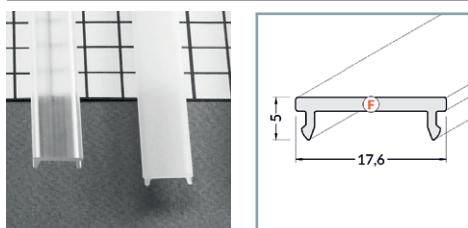

PROFILES LED ALUMINIUM 14.4MM - PLAT

Profilé LED Plat

Réf.	Taille	Finition	EAN
9881	1000mm	Alu Brut	3701124418098
9882	2000mm	Alu Brut	3701124418104
9883	1000mm	Anodisé	3701124418111
9884	2000mm	Anodisé	3701124418128

Support de montage

Réf.	EAN
9901*	3701124418296

* Acier Inoxydable

Réf.	EAN
9902	3701124418302

Terminaison Plat Gris x2

Réf.	EAN
9899	3701124418272

Diffuseur 19.2 mm

Réf.	Taille	Finition	EAN
9893	1000 mm	Blanc	3701124418210
9894	2000 mm	Blanc	3701124418227
9891	1000 mm	Dépoli	3701124418197
9892	2000 mm	Dépoli	3701124418203
9889	1000 mm	Transparent	3701124418173
9890	2000 mm	Transparent	3701124418180

Diffuseur Clip 17.6 mm

Réf.	Taille	Finition	EAN
9895	1000mm	Blanc	3701124418234
9896	2000mm	Blanc	3701124418241
9897	1000mm	Transparent	3701124418258
9898	2000mm	Transparent	3701124418265

MONTAGE PROFILÉ - PLAT