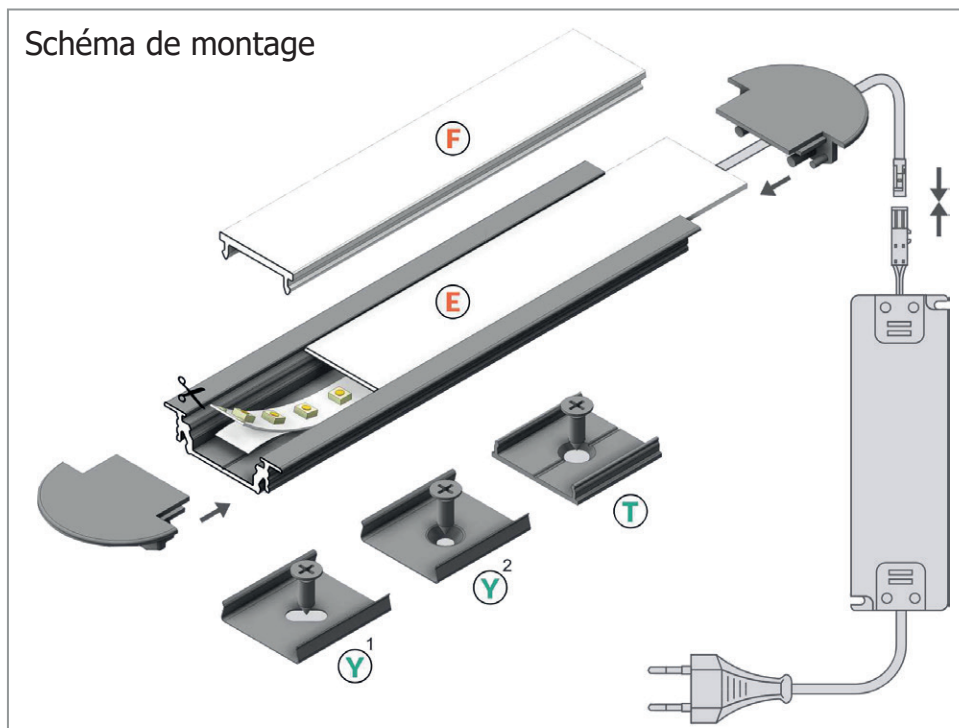

Support de montage

Réf.	EAN
9901*	3701124418296

* Acier Inoxydable

Réf.	EAN
9902	3701124418302

Terminaison Rainure Gris x2

Réf.	EAN
9900	3701124418289

Diffuseur 19.2 mm

Réf.	Taille	Finition	EAN
9893	1000 mm	Blanc	3701124418210
9894	2000 mm	Blanc	3701124418227
9891	1000 mm	Dépoli	3701124418197
9892	2000 mm	Dépoli	3701124418203
9889	1000 mm	Transparent	3701124418173
9890	2000 mm	Transparent	3701124418180

Diffuseur Clip 17.6 mm

Réf.	Taille	Finition	EAN
9895	1000mm	Blanc	3701124418234
9896	2000mm	Blanc	3701124418241
9897	1000mm	Transparent	3701124418258
9898	2000mm	Transparent	3701124418265

MONTAGE PROFILÉ - RAINURE

- E. Diffuseur 19.2mm - (Ref. 9889 à 9894)
- F. Diffuseur Clip 17.6mm - (Ref. 9895 à 9898)
- Y. Support de Montage - (Ref. 9901)
- T. Support de Montage - (Ref. 9902)

Schéma de montage

Les produits présentés dans les documents, offres commerciales, catalogues ou fiches techniques sont soumis à modification sans préavis.
Les caractéristiques ne deviennent contractuelles qu'après accord écrit de la direction de MIIDEX LIGHTING.