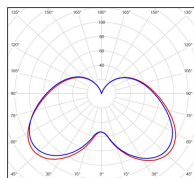

Avenue 3

catalogue 2020 p. 262

réf. 103024000

EAN. 3663660202039

Modèle 6

Données techniques

Tension nominale	200 à 240 - 50/60Hz
Plage de tension d'entrée	100 - 240 V AC
Driver output	-
Alimentation output	-
Classe	1
IP	44
IK	-
Diffuseur	Verre clair
Paralume	-
Source	Module LED intégré
Température de couleur réelle	4000°K neutral white
Flux total sortant	1444 lm
Consommation totale	35 W
Classe énergétique	A++ / A
Efficacité lumineuse	41
IRC	74
SDCM	-

Espacement
conseillé 7 m
(PMR Emoy - 20 lux)
Hauteur de placement 2,5 m
Largeur du placement 2,5 m

Optique	-
Dimmable	Non
Ta	-
Durée de vie LED	50000 h (L90/B50)
Plage de température ambiante	-10 ~50°C
UGR	-
ULR	-
Groupe de risque photobiologique	IEC/EN 62471
Distorsion harmonique THDI	-
Fixation	Oui
Détection	Non
Avec prise IP55	Non

Données logistiques

Dimensions du modèle	H.981 L.282 P.282
Poids net	8.340 Kg
Poids brut	10.680 Kg
Dimensions colis 1	H.340 L.340 P.1170

Certifications et garanties

CE	Oui
UL	Non
EAC	Oui
RoHS	Oui
ENEC	Non
Anti-corrosion	25 ans
Technique	5 ans
Electronique	5 ans