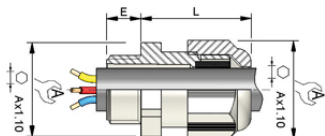

CAP453612 UNICAP Pg36 avec écrou monté

Type d'entrée de câble : pour câble rond
Type de câble : câble rond non armé
Certification : EN 50262

Certification : CE 

Descriptif Technique :

- Matière : Polyamide 6/6
- Couleur : Gris RAL 7035
- Bague d'étanchéité operculée en thermoplastique
- Température d'utilisation en pointe : +150°C
- Température d'utilisation en continu : -40°C à +100°C
- IP 68 : sans joint si l'état de surface le permet
- Filetage électrique guide UTE C 68-311 - DIN 40430

Caractéristiques Techniques :

Référence :	CAP453612
Conditionnement :	10
Longueur de queue :	13
Encombrement L :	52
Six pans :	53
Câble diam.min :	22
Câble diam.max :	32
Filetage PG :	Pg36

Capri Industrie : Industrie