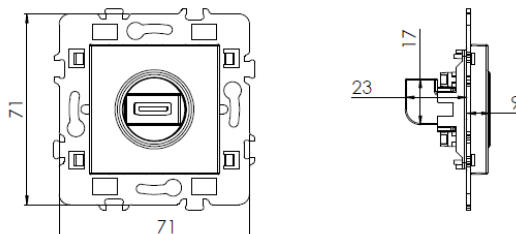

Votre distributeur :