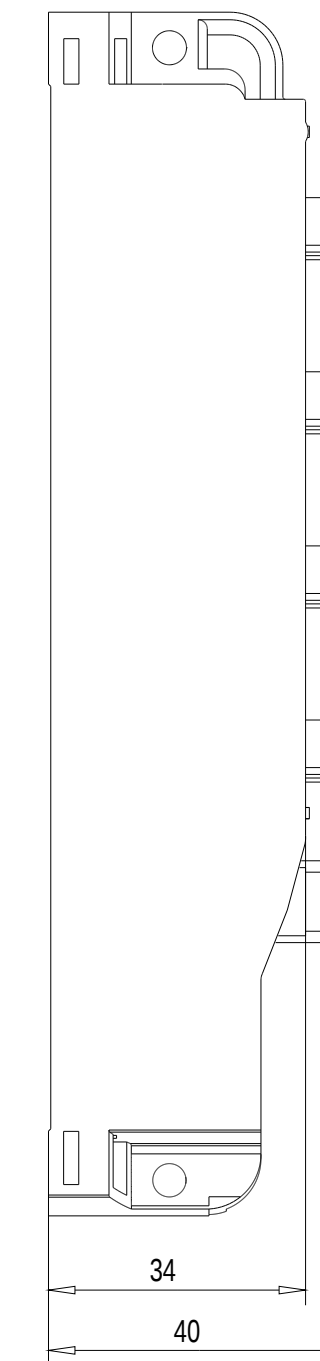

Rechts / Right

Vorne / Front

Links / Left

Oben / Top

Alle Bemessungswerte sind in Millimeter (mm) angegeben.  
All dimensions are in millimeters (mm).

SIEMENS

6ES7144-5KD00-0BA0

Format / Size: DIN A2

Maßstab / Scale: 1:1