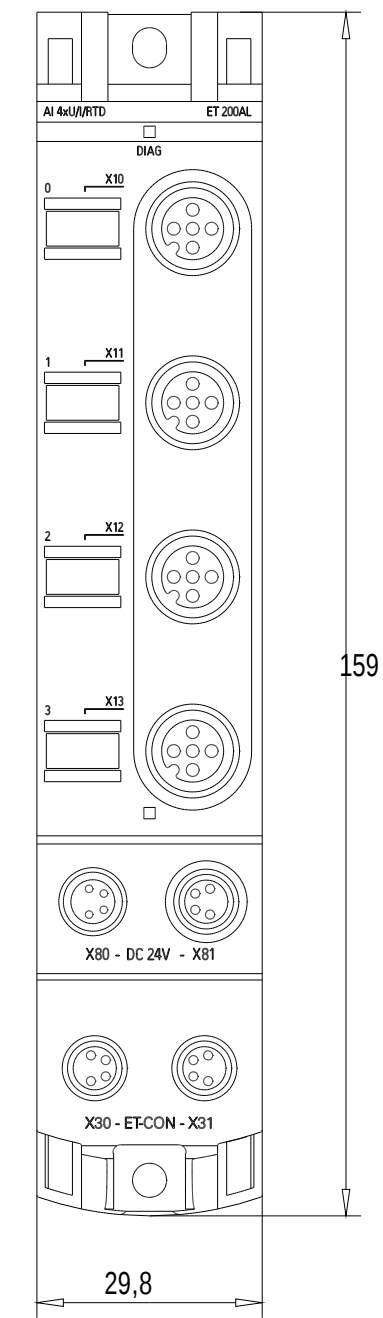

Rechts / Right

Vorne / Front

Links / Left

Oben / Top

Alle Bemessungswerte sind in Millimeter (mm) angegeben.  
All dimensions are in millimeters (mm).

SIEMENS

6ES7144-5KD00-0BA0

Format / Size: DIN A2

Maßstab / Scale: 1:1