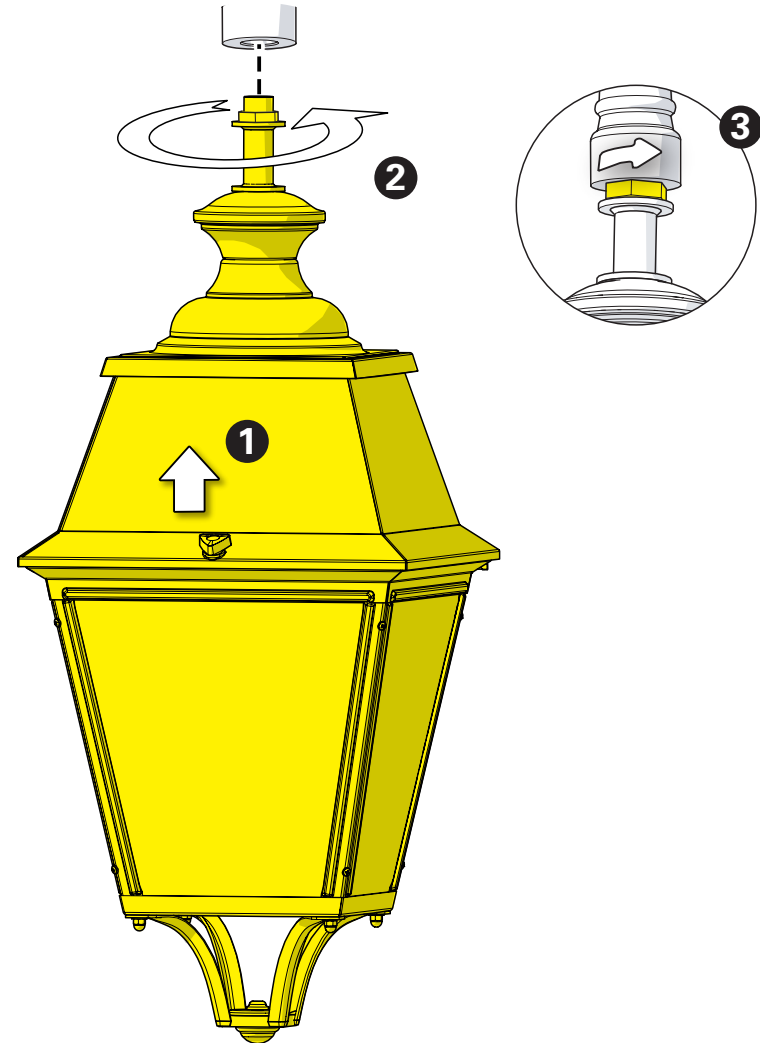

- 1** Engager le câble dans la lanterne  
Engage the cable into the head

- 2** Visser la lanterne sur le raccord  
Screw the luminaire on the socket

**3** Raccordement électrique  
Connect electrical wires

**4** Fermeture de la lanterne  
Close the luminaire head

**5** Descendre la coupelle  
Pull down the ceiling canopy

**6** Raccordement électrique  
Connect electrical wires

**7** Accrochage & mise en place  
de la coupelle  
Hang the luminaire up & put in  
place the canopy