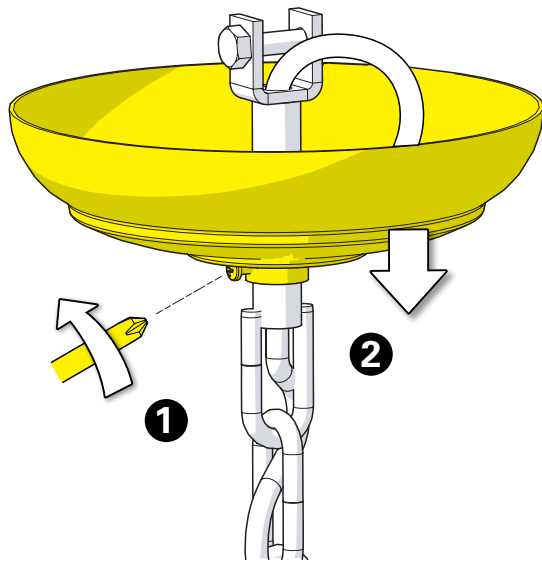

- 1** Engager le câble dans la lanterne  
Engage the cable into the head

- 2** Visser la lanterne sur le raccord  
Screw the luminaire on the socket

**3** Raccordement électrique  
Connect electrical wires

**4** Fermeture de la lanterne  
Close the luminaire head

**5** Descendre la coupelle  
Pull down the ceiling canopy

**6** Raccordement électrique  
Connect electrical wires

**7** Accrochage & mise en place  
de la coupelle  
Hang the luminaire up & put in  
place the canopy