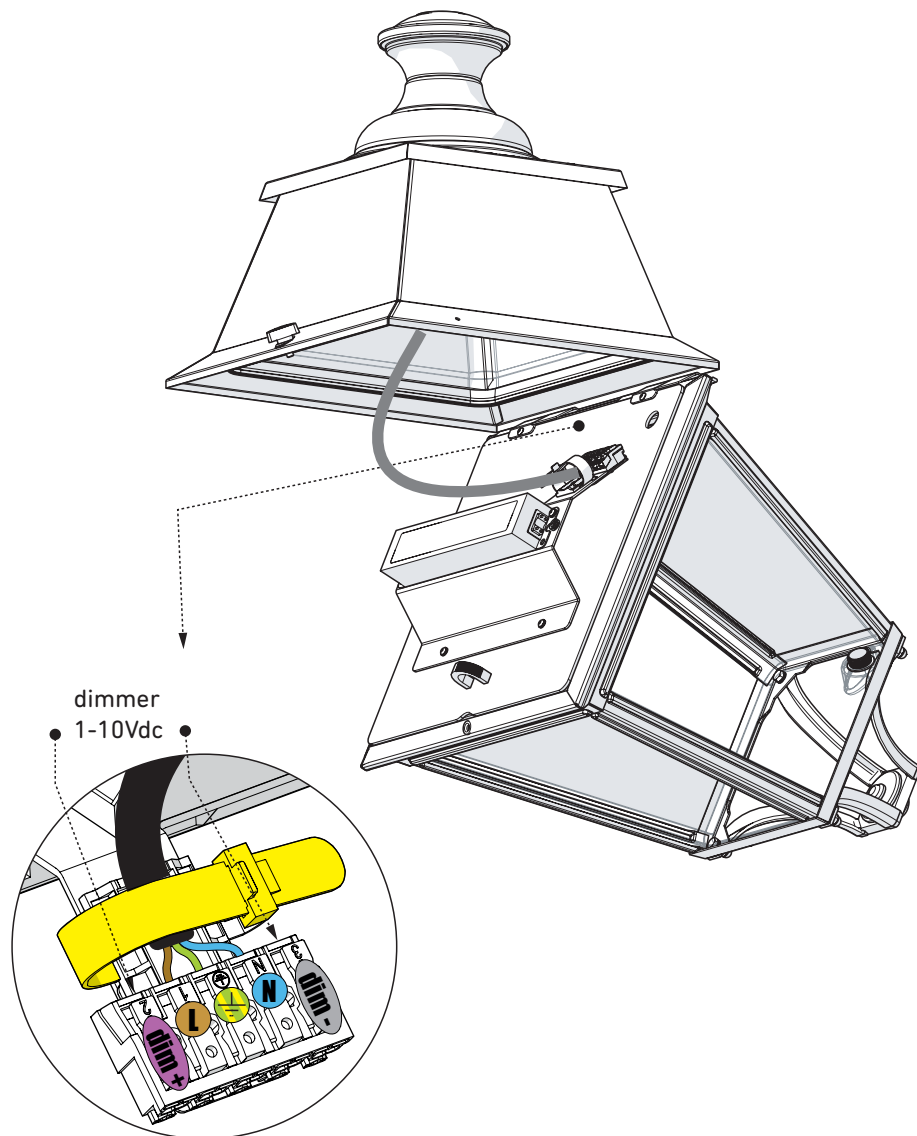

- 1** Engager le câble dans la lanterne  
Engage the cable into the head

- 2** Visser la lanterne sur le raccord  
Screw the luminaire on the socket

**3** Raccordement électrique  
Connect electrical wires

**4** Fermeture de la lanterne  
Close the luminaire head

**5** Descendre la coupelle  
Pull down the ceiling canopy

**6** Raccordement électrique  
Connect electrical wires

**7** Accrochage & mise en place  
de la coupelle  
Hang the luminaire up & put in  
place the canopy