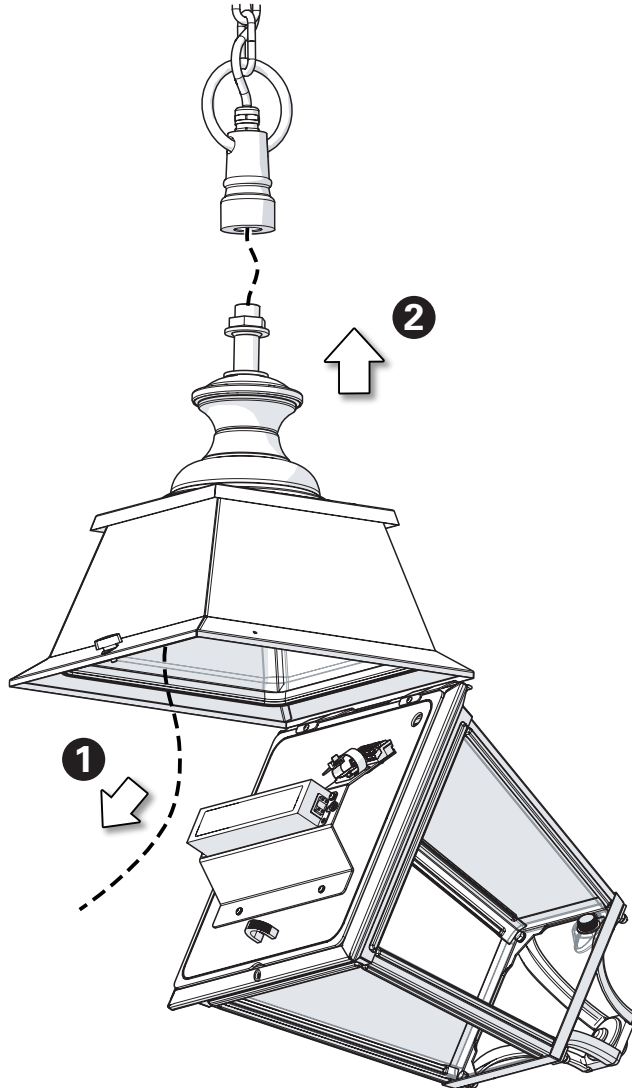

- 1** Engager le câble dans la lanterne  
Engage the cable into the head

- 2** Visser la lanterne sur le raccord  
Screw the luminaire on the socket

**3** Raccordement électrique  
Connect electrical wires

**4** Fermeture de la lanterne  
Close the luminaire head

**5** Descendre la coupelle  
Pull down the ceiling canopy

**6** Raccordement électrique  
Connect electrical wires

**7** Accrochage & mise en place  
de la coupelle  
Hang the luminaire up & put in  
place the canopy