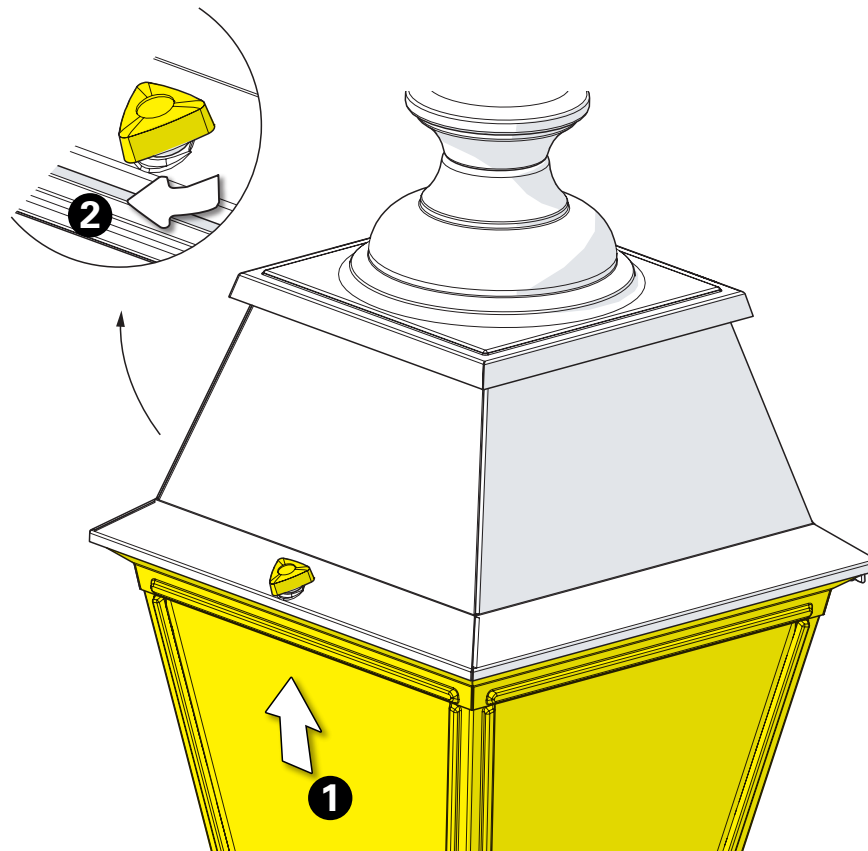

- 1** Engager le câble dans la lanterne  
Engage the cable into the head

- 2** Visser la lanterne sur le raccord  
Screw the luminaire on the socket

**3** Raccordement électrique  
Connect electrical wires

**4** Fermeture de la lanterne  
Close the luminaire head

**5** Descendre la coupelle  
Pull down the ceiling canopy

**6** Raccordement électrique  
Connect electrical wires

**7** Accrochage & mise en place  
de la coupelle  
Hang the luminaire up & put in  
place the canopy