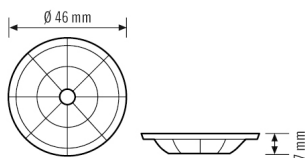

BOÎTIER

Dimensions	Hauteur/profondeur 7 mm, Ø 40 mm
------------	----------------------------------

Poids	2 g
Matériau	Polycarbonate résistant aux UV
Température ambiante admissible	0 °C...+40 °C
Couleur	transparent

Dimensions

Description détaillée du produit

Pièce de rechange Cache-lentille 8 m IP54