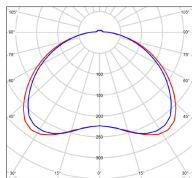

## Données techniques

Tension nominale	230V AC
Plage de tension d'entrée	100 - 240 V AC
Driver output	-
Alimentation output	-
Classe	1
IP	65
IK	-
Diffuseur	PMMA opale
Paralume	-
Source	Module LED intégré
Température de couleur réelle	2700°K warm white
Flux total sortant	4665 lm
Consommation totale	35 W
Classe énergétique	E (Source LED)
Efficacité lumineuse	133
IRC	>80
SDCM	-
Espacement conseillé (PMR Emoy - 20 lux)	15 m
Hauteur de placement	4,5 m
Largeur du placement	4,5 m
Optique	-
Dimmable	Non
Ta	-
Durée de vie LED	-
Plage de température ambiante	-10 ~50°C
UGR	-
ULR	-
Groupe de risque photobiologique	IEC/EN 62471
Distorsion harmonique THDI	-
Fixation	Tige de scellement sur demande
Détection	Non
Avec prise IP55	Non