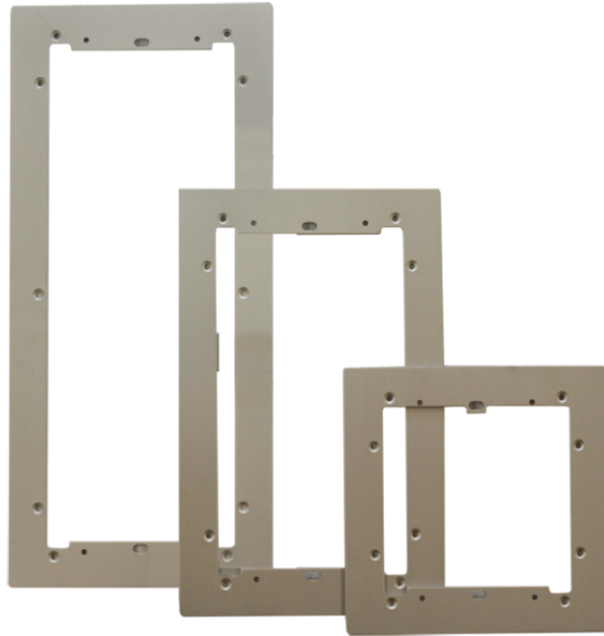

**31144L**

## **CADRE DE FINITION 4 MODULES POUR PLATINE DE RUE**

Cadre en aluminium naturel anodisé. 4 modules alignés verticalement. Dimensions 149x419x3 mm

**31144L**

## CADRE DE FINITION 4 MODULES POUR PLATINE DE RUE