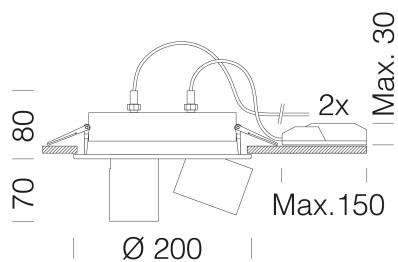

Asso D 4 - small

Code: 22043910-1241

TÉLÉCHARGEMENT

MONTAGES

[InstructionsMontage ASSO D REV2.pdf](#)

DESSINS

[DessinTechnique assod4.dxf](#)

MATÉRIAUX ET COULEURS

Corps	aluminium moulé sous pression.
Optique	aluminium glacé haute performance, anti-éblouissement.
Peinture	poudre à base de résine époxy-polyester résistante aux rayons UV.
Couleur	Blanc
Matériel	ressorts de fixation au faux-plafond en fil d'acier galvanisé.

NORMES ET CONFORMITÉ

Classe de sécurité photobiologique	RG0
Marquages et essais	CE
Normes de référence	NF EN 60598-1. Degré de protection selon la norme NF EN 60529.

GARANTIE

Garantie après-vente	2 yr