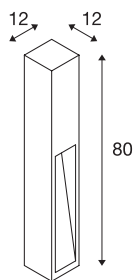

RUSTY® SLOT 80

borne extérieure, fonte rouillée, LED, 8,6W, 3000K, IP55

Les lampadaires à éclairage direct de la série RUSTY séduisent par leur aspect rouillé original. Il est obtenu par un traitement chimique spécial de l'acier FeCSi utilisé. Cela fait de chaque luminaire un objet unique et vraiment original dans votre installation. Conçu pour l'extérieur grâce à l'indice de protection IP55. Accessoires disponibles en option : piquet et boîte de connexion pour un raccordement électrique sécurisé dans le pied rond. Le luminaire à puissante LED COB se raccorde à la tension secteur 230V. Nous préconisons de rincer abondamment les luminaires après l'installation pour enlever le surplus de poudre de rouille. La rouille est un processus naturel, la texture et l'aspect évolue dans le temps selon l'exposition et les intempéries, c'est pourquoi chaque Rusty est unique.

INFORMATIONS TECHNIQUES

Réf.	233457
Code IP	IP 55
Montage	En saillie
Détails de montage	Sol
Tension nominale primaire	220-240V ~50/60Hz
Classe de protection	I
Puissance en watts	9 W
Température ambiante minimale	-20 °C
Température ambiante maximale	45 °C
Effet stroboscopique (SVM)	3.25
Lumen	30 lm
Température de couleur	3000 Kelvin
Coloris	rouille
IRC	80
Données LXXBXX	L70B50
Durée de vie	35000 h
Répartition de l'intensité lumineuse	symétrique
Sortie lumineuse	direct
Largeur	12 cm
Hauteur	80 cm
Profondeur	12 cm
Poids net	16.83 kg

Source Lumineuse

954801	
--------	---

Accessoires

228730	Boîte de connexion , extérieur, 3 pôles, noir, IP68
231230	Piquet , extérieur, gris argent

Poids brut	17.447 kg
Page du BIG WHITE	524