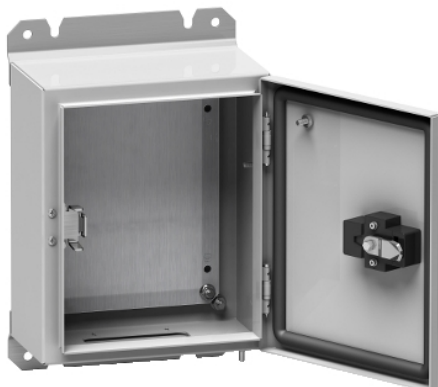

## Spacial S3D - coffret sismique 6G 700x500x300 + châssis

### Principales

Gamme	Spacial
Nom du produit	S3D 6G
Enclosure application	Sismique
Type de produit ou équipement	Boîtier
Hauteur nominale de l'enveloppe	700 mm
Largeur nominale de l'enveloppe	500 mm
Profondeur nominale de l'enveloppe	250 mm
Type de porte	Pleine
Type de châssis plein	Renforcer
Installation du coffret	Mural
Composition de l'appareil	1 x body 1 x door 1 x lock 2 x fixing bracket 1 x mounting plate 1 x earthing components door and lock 1 x cable gland plate
Continuity of earth	Earthing connection between body and door

### Complémentaires

Body type	Corps pièce unique Rail avant en forme de gouttière
Nombre de portes	Face avant: 1 porte(s)
Ouverture de porte	Right (120 °)
Type de verrou	Fermeture 3 points
Type de verrouillage par serrure	EDF 1600
Type de levier de manœuvre	Poignée articulée
Accessibilité	Avant
Pièces amovibles	Plaque passe-câbles par vis
Matériau	Acier
Épaisseur	Body: 2 mm Door: 2 mm Cable gland plate: 1.5 mm
Finition de surface	Poudre époxy-polyester
Couleur	Gris (RAL 7035)
Poids du produit	33 kg