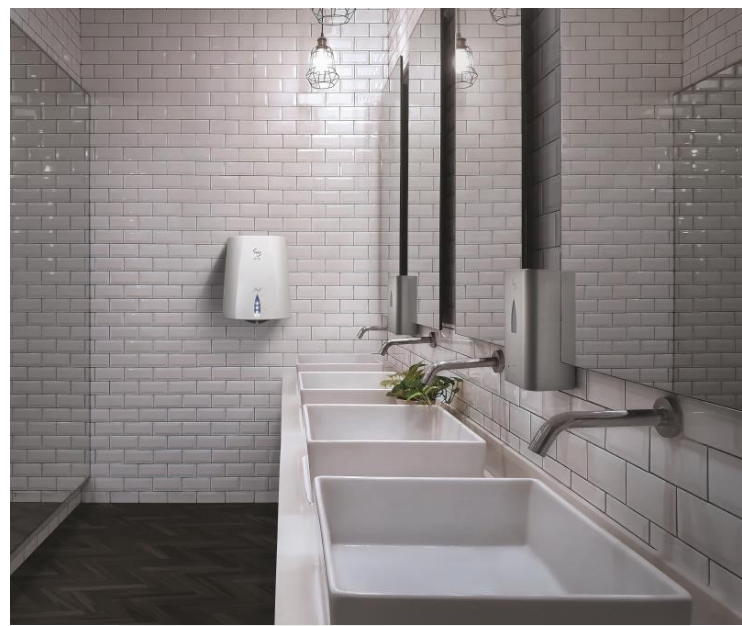

8112177

SUP'AIR Fresh Gris

LES + PRODUITS

- Innovation brevetée JVD
- Neutralise les mauvaises odeurs
- Séchage ultra rapide
- Éco-conception (réparable 10ans)

En plus de sécher parfaitement les mains le sèche-mains Sup'air Fresh à la technologie brevetée neutralise les mauvaises odeurs présentes dans l'air jusqu'à 30 m2.