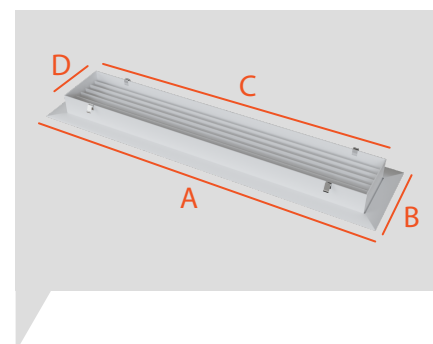

GRILLES DE SOUFFLAGE

GRILLES LINEAIRES A AILETTES FIXES

Référence	Débit (m³/h) - 20 db(a)	Débit (m³/h) - 30 db(a)	Dimensions A-B-C-D (mm)
GSL 300x150	262	381	300x150x280x135
GSL 400x150	350	507	400x150x385x135
GSL 500x150	437	634	500x150x485x135
GSL 600x100	350	507	600x100x585x85
GSL 600x150	525	761	600x150x585x135
GSL 800x100	467	677	800x100x785x85
GSL 800x150	700	1015	800x150x785x135
GSL 1000x100	583	846	1000x100x985x85
GSL 1000x150	875	1268	1000x150x985x135
GRL 600x150*	440	670	600x150x585x135
GRL 800x150*	580	880	800x150x785x135

• Grilles linéaires à ailettes fixes en aluminium blanc mat (RAL 9016)

*Grilles linéaires d'aspiration (filtre inclus)