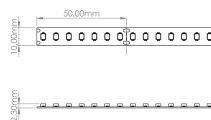

### Caractéristiques techniques

LARGEUR	10mm
PUISSANCE MAXIMALE	22W/m
POIDS	34g/m
LONGUEUR MAXIMALE	10m
SÉCABILITÉ	5cm
HAUTEUR	2,3mm
CONDITIONNEMENT	1 pièce

## Références

NOM COMMERCIAL RÉF. CONSTRUCTEUR	LONGUEUR	TEINTE	FLUX	EFFICACITÉ LUMINEUSE	CLASSE ÉNERGÉTIQUE
<b>LR5195-IP20-24-5BL27</b> ENG0100100000243	5m	2700 °K	2000lm/m	≥90Lm/W	F
<b>LR5195-IP20-24-5BL30</b> ENG0100100000144	5m	3000 °K	2000lm/m	≥90Lm/W	F
<b>LR5195-IP20-24-5BL40</b> ENG0100100000145	5m	4000 °K	2000lm/m	≥90Lm/W	F
<b>LR5195-IP20-24-5BL60</b> ENG0100100000146	5m	6000 °K	2030lm/m	≥90Lm/W	F
<b>LR5195-IP20-24-10BL27</b> ENG0100100000269	10m	2700 °K	2000lm/m	≥90Lm/W	F
<b>LR5195-IP20-24-10BL30</b> ENG0100100000141	10m	3000 °K	2000lm/m	≥90Lm/W	F
<b>LR5195-IP20-24-10BL40</b> ENG0100100000142	10m	4000 °K	2000lm/m	≥90Lm/W	F
<b>LR5195-IP20-24-10BL60</b> ENG0100100000143	10m	6000 °K	2030lm/m	≥90Lm/W	F
<b>LR5195-IP20-24SPBL27</b> ENG0110100000191	Sur mesure	2700 °K	2000lm/m	≥90Lm/W	F
<b>LR5195-IP20-24SPBL30</b> ENG0110100000095	Sur mesure	3000 °K	2000lm/m	≥90Lm/W	F
<b>LR5195-IP20-24SPBL40</b> ENG0110100000096	Sur mesure	4000 °K	2000lm/m	≥90Lm/W	F
<b>LR5195-IP20-24SPBL60</b> ENG0110100000097	Sur mesure	6000 °K	2030lm/m	≥90Lm/W	F