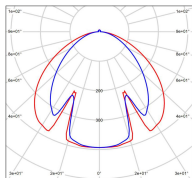

## Données techniques

Tension nominale	230V AC
Plage de tension d'entrée	120 - 277 V AC
Driver output	700mA
Alimentation output	-
Classe	1
IP	65
IK	-
Diffuseur	PMMA opale
Paralume	-
Source	Module LED intégré
Température de couleur réelle	3000°K warm white
Flux total sortant	8870 lm
Consommation totale	2x36 W
Classe énergétique	C (Source LED)
Efficacité lumineuse	123
IRC	73
SDCM	-
Espacement conseillé (PMR Emoy - 20 lux)	32 m
Hauteur de placement	4 m
Largeur du placement	5 m
Optique	-
Dimmable	1 à 10 Volt
Ta	-
Durée de vie LED	50000 h (L90/B50)
Plage de température ambiante	-10 ~50°C
UGR	-
ULR	-
Groupe de risque photobiologique	Non
Distorsion harmonique THDI	-
Fixation	Tige de scellement sur demande
Détection	Non
Avec prise IP55	Non

## *Données logistiques*

Dimensions du modèle	H.4070 L.452 P.1390
Poids net	0.000 Kg
Poids brut	0.000 Kg
Dimensions colis 1	H.250 L.250 P.4000
Dimensions colis 2	H.790 L.610 P.500
Dimensions colis 3	H.790 L.610 P.500
Dimensions colis 4	H.1130 L.260 P.500