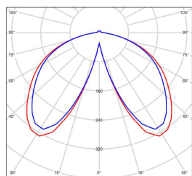

Avenue 3

catalogue 2020 p. 258

réf. 103125008

EAN. 3663660302814

Modèle 6

Données techniques

Tension nominale	230V AC
Plage de tension d'entrée	100 - 240 V AC
Driver output	-
Alimentation output	-
Classe	1
IP	44
IK	-
Diffuseur	PMMA opale
Paralume	-
Source	Module LED intégré
Température de couleur réelle	3000°K warm white
Flux total sortant	3681 lm
Consommation totale	35 W
Classe énergétique	E (Source LED)
Efficacité lumineuse	105
IRC	82
SDCM	-

Espacement
conseillé 20 m
(PMR Emoy - 20 lux)
Hauteur de placement 2,5 m
Largeur du placement 2,5 m

Optique	-
Dimmable	Non
Ta	-
Durée de vie LED	50000 h (L90/B50)
Plage de température ambiante	-10 ~50°C
UGR	-
ULR	-
Groupe de risque photobiologique	IEC/EN 62471
Distorsion harmonique THDI	-
Fixation	Oui
Détection	Non
Avec prise IP55	Non