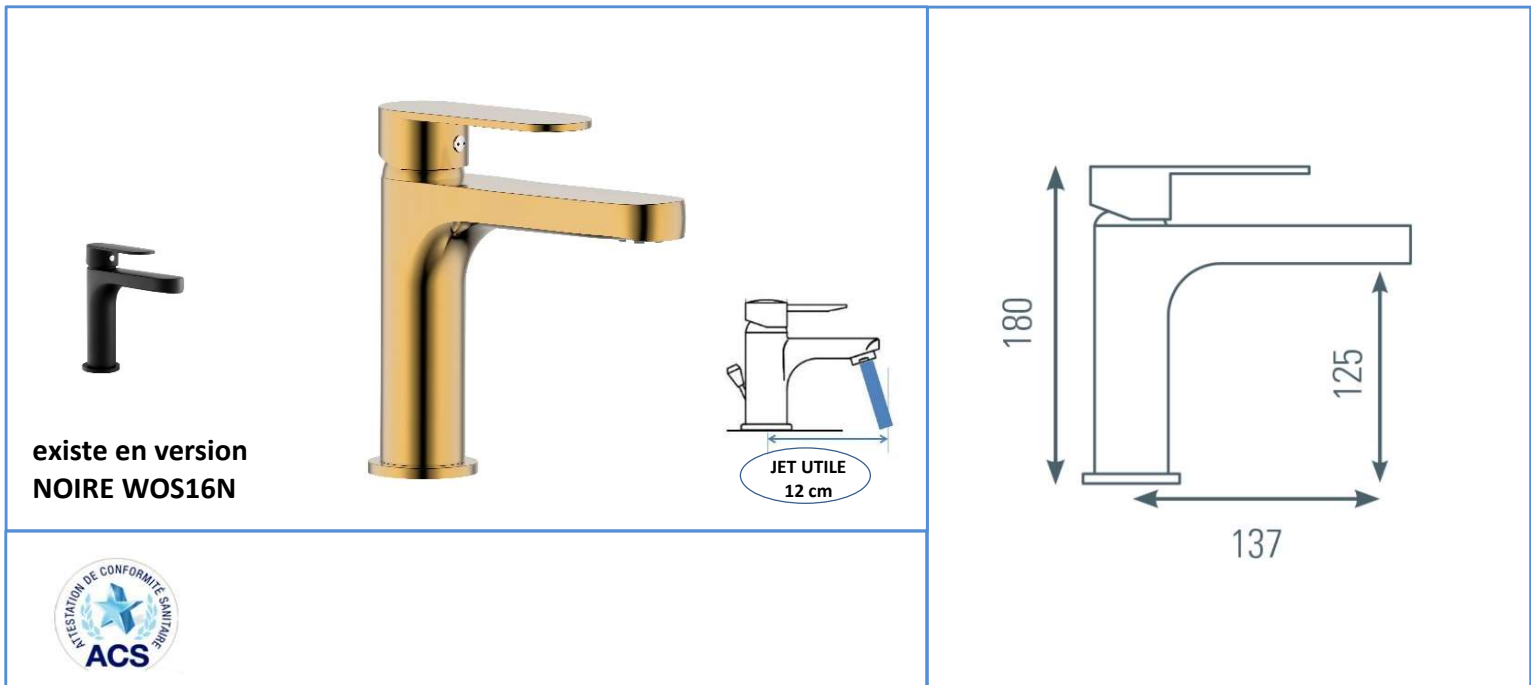

famille	SALLE DE BAINS
type	mitigeur LAVABO
série	WOSSA
code	WOS16CU

couleur	vieux cuivre
bec	classique
aérateur	Néoperl anti-calcaire caché
fixation	écrou serrage rapide
flexibles	F 3/8" longs
basette	oui métal assorti Ø55mm
poids	0,7 kg
poignée	métal courte (s)
vidage	ABS NF clic-clac – coupelle assortie

cartouche	Ø35mm
NF	-
ACS	oui
ECAU	-
éco. d'eau	-
éco. d'énergie	-
+ produit	Aérateur caché Ecrrou de fixation rapide manuel

ACCESSOIRES	CODES
FIXATION COMPLETE	R04171
CARTOUCHE CERAM.	R01026
AERATEUR CACHE	R07318
VIDAGE CLIC CLAC NF	R00357