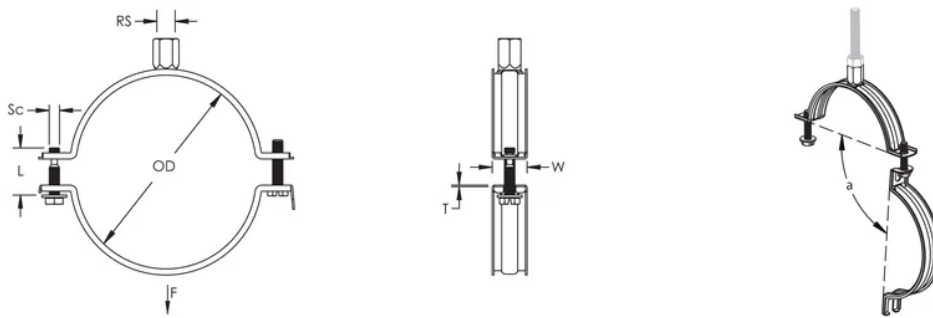

Les oreilles allongées du collier augmentent le dégagement pour les outils et facilitent le serrage des vis

L'écrou de montage peut être fixé sur la tige fileté M8 ou M10, ce qui simplifie la manutention du matériel

### CARACTÉRISTIQUES DU PRODUIT

Article Number: 586512

Material: Acier

Finish: Électrozingué

Temperature: -50 à 110-°C

Outer Diameter: 250-mm

Rod Size: M8;M10

Width: 21-mm

Épaisseur: 1,25-mm

Screw Diameter: M6

Screw Length: 40-mm

Angle: 80 °

Static Load: 1000 N

## DIAGRAMS