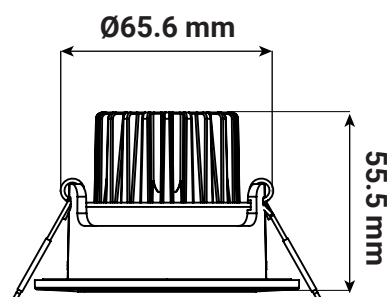

Inclinable : Oui (20°)

Flux sortant : 2700K - 840lm / 3000K - 880 lm / 4000K - 910 lm*

Puissance absorbée : 8W

Dimmable : Oui (Coupe de phase)

Température couleur : 2700K - 3000K - 4000K

Dimensions (Ø x H) : Ø82 x 55 mm

Diamètre de perçage : Ø68 mm

Emballage : Boite

EAN : 3701124436214

*réglage usine

Spot recouvrables :

- Isolant déroulé
- Isolant pulsé

Dimensions

Paramètres

Index Rendu Couleur (IRC) : > 80

Lumens/Watt : ≈ 113.75 lm/W

Température de travail : -20 °C / +40 °C

Matériaux utilisés : Alu + PC + PMMA

Durée de vie : L80B10 - 50,000h

Poids Net : ≈ 0.196 Kg

Nouveauté : données en cours de validation

Paramètres driver

Dimensions driver : 124 x 41 x 29 mm

Input : 220-240 V~ / 0.04 A - 50/60 Hz

Output : CC330 mA / 15-21 V DC max (TBTS)

PF : 0.9

ta : 25°C

tc : 75°C

Ce produit contient une source lumineuse de classe d'efficacité énergétique