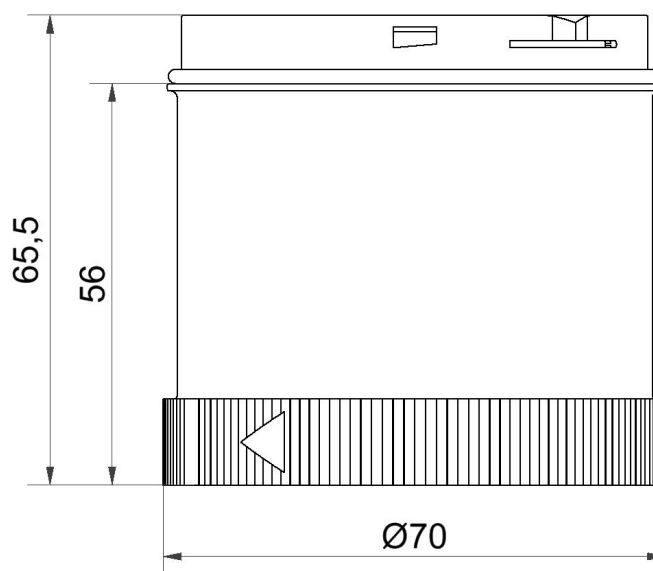

Colonne lumineuse modulaire / KombiSIGN 72

Élément IO-Link KS71/72 24VDC CL

DESSIN

Pour plus d'informations sur l'installation et le montage, reportez-vous au guide d'utilisation approprié sur www.werma.com. Cette copie imprimée est pour information seulement et est sujette à modification.