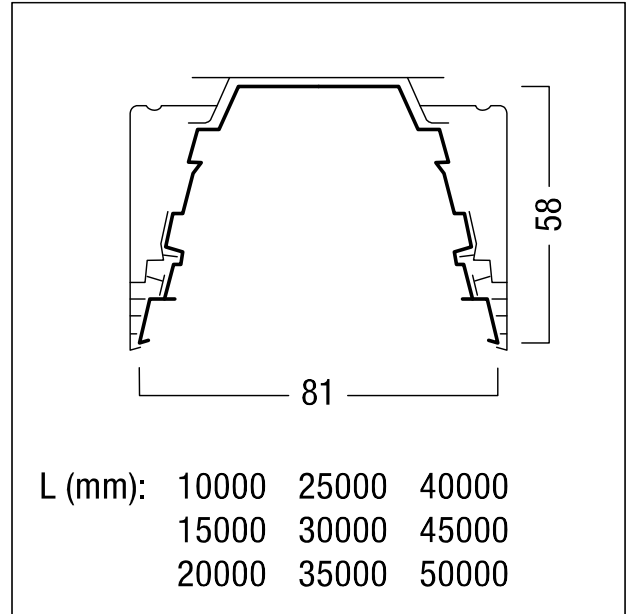

ZS_TRS_M_TPE-Dichtung.wmf