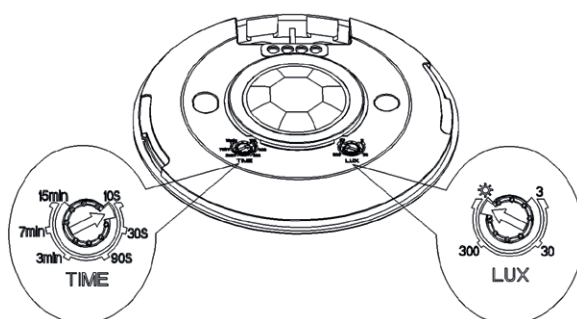

DETECTEUR DE MOUVEMENT SAILLIE INFRAROUGE - IP20 - 360° - ROND

REF : 75504

Ref. 75504

Produit : Détecteur de mouvement IR

Pmax : 1000W

Consommation : 0,5W

Dimensions : Ø115 x 24,3 mm

Fixation : Saillie

Emballage : Boite

EAN : 3701124412980

Dimensions

Paramètres

Input : 220V-240V AC

Fréquence : 50~60Hz

Température de travail : -20°C- +40 °C

Poids Net : 0,104 Kg

CÂBLAGE

INFORMATIONS DE DÉTECTION

- Zone de détection : Max. 6m
- Hauteur d'installation : 2,2 à 4m
- Angle de détection : 360°
- Lux : 3 lux à désactivé
- Temps : 10sec à 15min
- Ouverture : 1/4 de tour

Les produits présentés dans les documents, offres commerciales, catalogues ou fiches techniques sont soumis à modification sans préavis.
Les caractéristiques ne deviennent contractuelles qu'après accord écrit de la direction de MIIDEX LIGHTING.