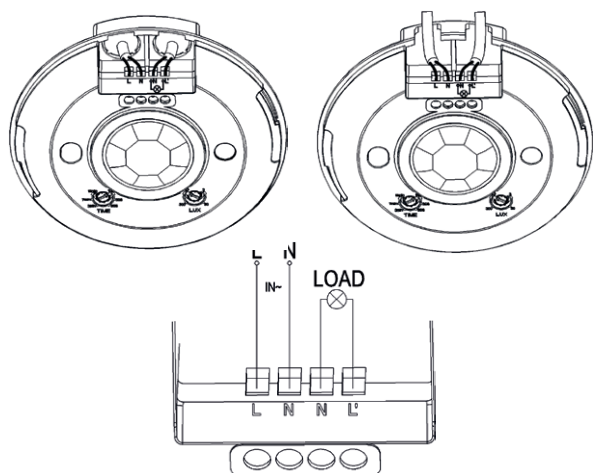

### Dimensions

### INFORMATIONS DE DÉTECTION

- Zone de détection : Max. 6m
- Hauteur d'installation : 2,2 à 4m
- Angle de détection : 360°
- Lux : 3 lux à désactivé
- Temps : 10sec à 15min
- Ouverture : 1/4 de tour

Les produits présentés dans les documents, offres commerciales, catalogues ou fiches techniques sont soumis à modification sans préavis.  
Les caractéristiques ne deviennent contractuelles qu'après accord écrit de la direction de MIIDEX LIGHTING.