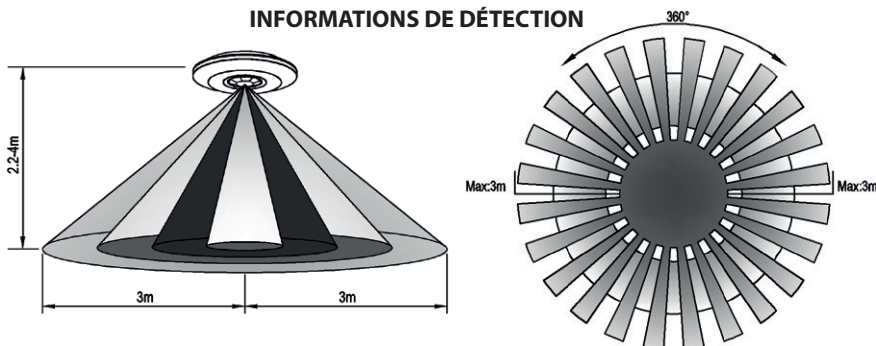

### Dimensions

### INFORMATIONS DE DÉTECTION

- Zone de détection : Max. 6m
- Hauteur d'installation : 2,2 à 4m
- Angle de détection : 360°
- Lux : 3 lux à désactivé
- Temps : 10sec à 15min
- Ouverture : 1/4 de tour

Les produits présentés dans les documents, offres commerciales, catalogues ou fiches techniques sont soumis à modification sans préavis.  
Les caractéristiques ne deviennent contractuelles qu'après accord écrit de la direction de MIIDEX LIGHTING.