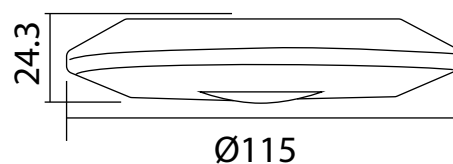

DETECTEUR DE MOUVEMENT SAILLIE INFRAROUGE - IP20 - 360° - ROND

REF : 75504

Ref. 75504

Produit : Détecteur de mouvement IR

Pmax : 1000W

Consommation : 0,5W

Dimensions : Ø115 x 24,3 mm

Fixation : Saillie

Emballage : Boite

EAN : 3701124412980

Dimensions

Paramètres

Input : 220V-240V AC

Fréquence : 50~60Hz

Température de travail : -20°C- +40 °C

Poids Net : 0,104 Kg

CÂBLAGE

INFORMATIONS DE DÉTECTION

- Zone de détection : Max. 6m
- Hauteur d'installation : 2,2 à 4m
- Angle de détection : 360°
- Lux : 3 lux à désactivé
- Temps : 10sec à 15min
- Ouverture : 1/4 de tour

Les produits présentés dans les documents, offres commerciales, catalogues ou fiches techniques sont soumis à modification sans préavis.
Les caractéristiques ne deviennent contractuelles qu'après accord écrit de la direction de MIIDEX LIGHTING.