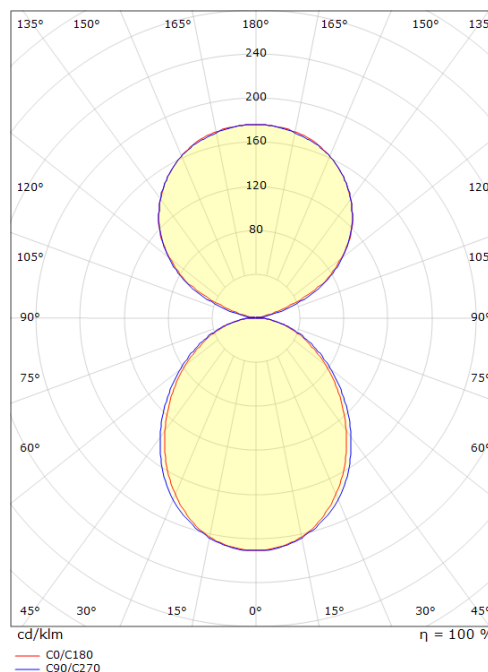

Codes-articles: **8246 094652**
EAN: 5703821177993

Source lumineuse

Type de source lumineuse: LED (interchangeable)
Wattage: 37W
System wattage: 37.0W
Luminous flux: 4960lm
Efficacité: 135 lm/W
Tension: 220-240V
Température des couleurs: 4000K
Rendu des couleurs (CRI): Ra>80
Facteur MacAdams: SDCM: 3
Durée de vie: L80/B10>100,000
Light distribution: Direct/Indirect

Contrôle/Dimming

Type: DALI

Protection

Classe Isolation: Classe I
IP: IP20
Ta nominal: Ta=25°C

Énergie et approbations

Classe énergétique: A++
Approbation: CE

Matériaux et finition

Embase: Aluminium
Couleur: Noir

Montage/Connexion

Montage: Suspendu, Indoor
Module: 1400
Wire set: Kit de câble avec support de plafond 1x2m
Cable entry: Bornier sans vis
Max. luminaires per circuit breaker: B10: 13, B16: 20, C10: 21, C16: 33

Dimensions (mm)

Longueur (L): 1401
Largeur (W): 42
Hauteur (H): 70
Poids (brutto/netto): 3.5 / 3.3

Emballage

Dimensions de l'emballage: 1490 x 44 x 71

5 7 0 3 8 2 1 1 7 7 9 9 3