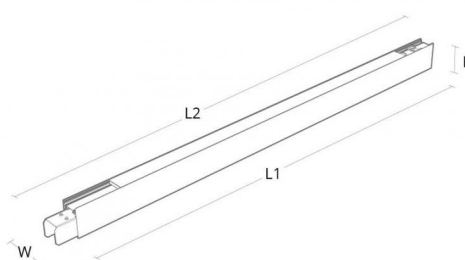

## Montage/Connexion

Montage: Suspendu, Indoor  
 Module: 1400  
 Wire set: Kit de câble avec support de plafond 1x2m  
 Cable entry: Bornier sans vis  
 Max. luminaires per circuit breaker: B10: 13, B16: 20, C10: 21, C16: 33

## Dimensions (mm)

Longueur (L): 1401  
 Largeur (W): 42  
 Hauteur (H): 70  
 Poids (brutto/netto): 3.5 / 3.3

## Emballage

Dimensions de l'emballage: 1490 x 44 x 71

5 7 0 3 8 2 1 1 7 7 9 9 3