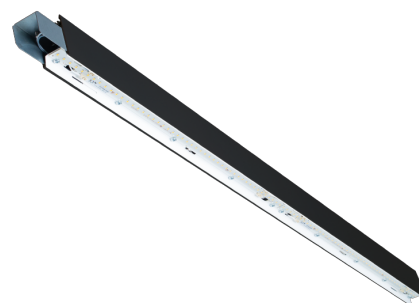

Codes-articles: **8246 094652**
EAN: 5703821177993

Source lumineuse

Type de source lumineuse: LED (interchangeable)
Wattage: 37W
System wattage: 37.0W
Luminous flux: 4960lm
Efficacité: 135 lm/W
Tension: 220-240V
Température des couleurs: 4000K
Rendu des couleurs (CRI): Ra>80
Facteur MacAdams: SDCM: 3
Durée de vie: L80/B10>100,000
Light distribution: Direct/Indirect

Contrôle/Dimming

Type: DALI

Protection

Classe Isolation: Classe I
IP: IP20
Ta nominal: Ta=25°C

Énergie et approbations

Classe énergétique: A++
Approbation: CE

Matériaux et finition

Embase: Aluminium
Couleur: Noir

Montage/Connexion

Montage: Suspendu, Indoor
Module: 1400
Wire set: Kit de câble avec support de plafond 1x2m
Cable entry: Bornier sans vis
Max. luminaires per circuit breaker: B10: 13, B16: 20, C10: 21, C16: 33

Dimensions (mm)

Longueur (L): 1401
Largeur (W): 42
Hauteur (H): 70
Poids (brutto/netto): 3.5 / 3.3

Emballage

Dimensions de l'emballage: 1490 x 44 x 71

5 7 0 3 8 2 1 1 7 7 9 9 3