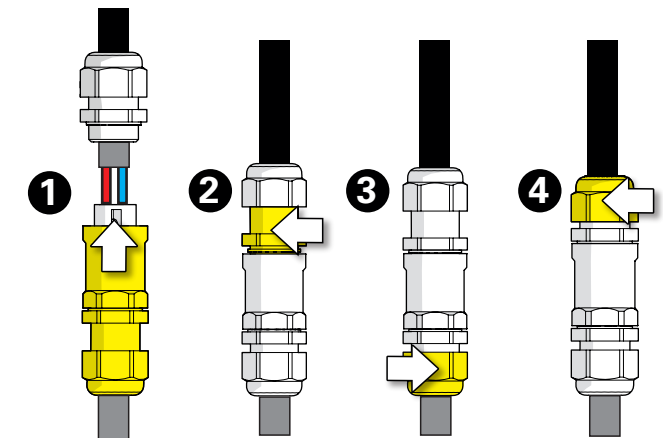

# Place des Vosges 1 évolution

Class 1  
 E27

## 1 Traçage & perçage des trous de fixation Trace & drill the mounting holes

## 2 Raccordement électrique Connect electrical wires

**3** Fixation du luminaire  
Fix the luminaire

**4** Montage de la lampe & du chapiteau  
Install the light-bulb & assemble the dome