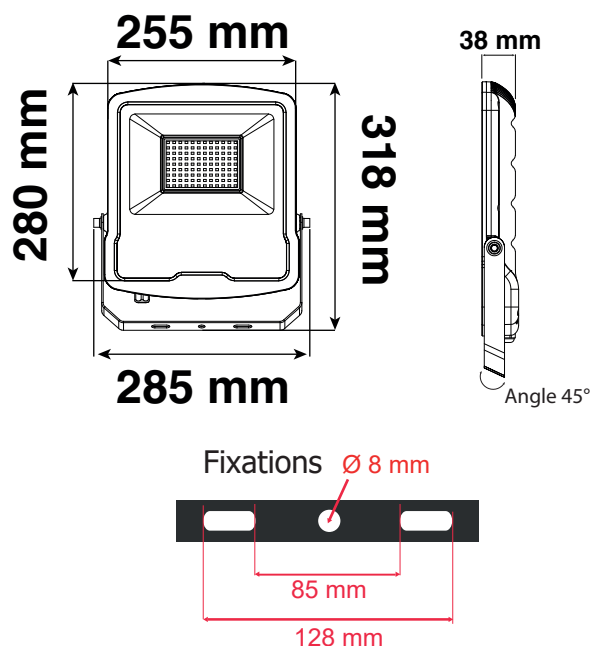

Dimmable : Non

Dimensions (H x l x P): 318 x 285 x 38 mm

Emballage : Boite

EAN : 3701124427946

Longueur câble : 80 cm 3G 1,0 mm² HOSRN-F

En milieu oxydant (salin type bord de mer notamment) lors de la pose, l'intégrité de la couche de protection de la peinture du produit ou son support doit être assurée. En cas de détérioration, une nouvelle couche de vernis de protection spécifique doit être appliquée. La rouille pourrait attaquer le support et le fragiliser.

Matériaux utilisés : Verre + Alu

Durée de vie : 50,000h

Poids Net : 1,86 Kg

Dimensions

**nouveau classement énergétique conforme à la réglementation en vigueur depuis le 01/09/2021*

Les produits présentés dans les documents, offres commerciales, catalogues ou fiches techniques sont soumis à modification sans préavis. Les caractéristiques ne deviennent contractuelles qu'après accord écrit de la direction de MIIDEX LIGHTING.