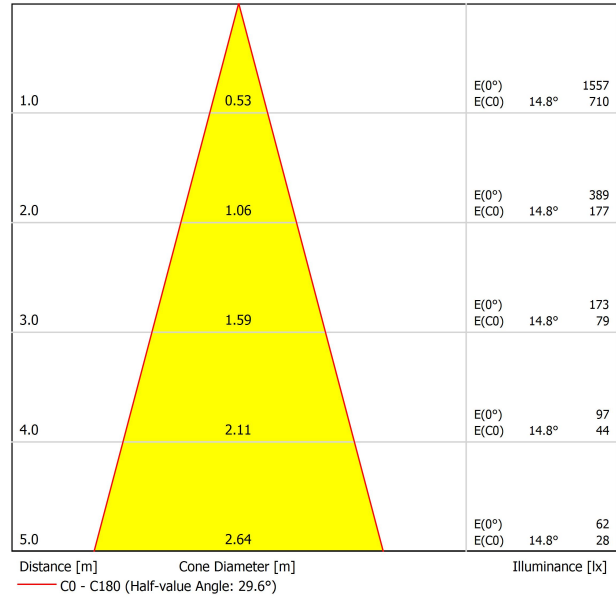

Type	LED
Flux lumineux brut	2 x 590 lm
Température de couleur	2700 K
Stabilité chromatique	MacAdam Step 2
Indice de reproduction chromatique	CRI > 90
Puissance	11 W
Courant	500 mA
Efficacité	107 lm/W
Durée de vie de la LED	L80B10 > 60.000h

Efficacité lumineuse	80%
Angle du faisceau lumineux	29°

Driver	Inclus
Valeurs de puissance du système	11,58 W
Tension	48Vdc
Variation d'intensité	DALI
Classe d'isolation électrique	II

Étanchéité	IP20
Contrôle sans fil	Veillez consulter
Angle de basculement	90°
Angle de rotation	360°
Type de rail	Track 48V
Poids	310 g
Poids avec emballage	380 g
Dimensions de l'emballage	188 x 165 x 53 mm
Unités par emballage	1
Matériaux	Aluminium / Polycarbonate

DIAGRAMME POLAIRE

DIAGRAMME CONIQUE

	PRODUCT
Model	Anti-glare Honeycomb Louver
Reference	A345-00-00
Category	Accessories

N'EST PAS VENDU SÉPARÉMENT.

Accessoire composé d'une grille en nid d'abeille pour réduire l'éblouissement et l'incidence directe des rayons dans la vision.