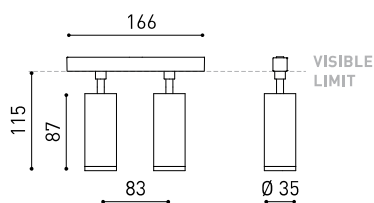

DIMENSIONS

ACCESSOIRES

Nom	FIT 35 48V SHORT DOUBLE DIM DALI 29° 2700K G
Référence	A3451220G-S
Couleur	Or
RAL	Peinture de nanoparticules métalliques
Catégorie	TRACKLIGHTS

Type	LED
Flux lumineux brut	2 x 590 lm
Température de couleur	2700 K
Stabilité chromatique	MacAdam Step 2
Indice de reproduction chromatique	CRI > 90
Puissance	11 W
Courant	500 mA
Efficacité	107 lm/W
Durée de vie de la LED	L80B10 > 60.000h

Efficacité lumineuse	80%
Angle du faisceau lumineux	29°

Driver	Inclus
Valeurs de puissance du système	11,58 W
Tension	48Vdc
Variation d'intensité	DALI
Classe d'isolation électrique	II

Étanchéité	IP20
Contrôle sans fil	Veillez consulter
Angle de basculement	90°
Angle de rotation	360°
Type de rail	Track 48V
Poids	310 g
Poids avec emballage	380 g
Dimensions de l'emballage	188 x 165 x 53 mm
Unités par emballage	1
Matériaux	Aluminium / Polycarbonate

PRODUIT

SOURCE DE LUMIÈRE

LUMINAIRE | DONNÉS PHOTOMÉTRIQUES

LUMINAIRE | DONNÉS ÉLECTRIQUES

D'AUTRES DONNÉES

Fit est un projecteur pour applications de rail à basse tension disponible en cinq modèles (Ø50, Ø35, Ø35 Double, Ø20 et Ø20 Double). De géométrie cylindrique et de formes essentielles, il se distingue par son minimalisme esthétique et sa fonctionnalité, car il peut être orienté dans toutes les directions. Le périmètre de sa bouche en noir et son accessoire de type panneau à lamelles d'abeille accentuent sa vocation anti-éblouissante.