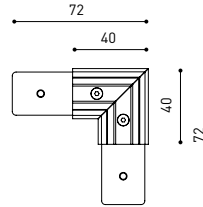

PRODUIT

SOURCE DE LUMIÈRE

LUMINAIRE | DONNÉS PHOTOMÉTRIQUES

LUMINAIRE | DONNÉS ÉLECTRIQUES

D'AUTRES DONNÉES

Fit est un projecteur pour applications de rail à basse tension disponible en cinq modèles (Ø50, Ø35, Ø35 Double, Ø20 et Ø20 Double). De géométrie cylindrique et de formes essentielles, il se distingue par son minimalisme esthétique et sa fonctionnalité, car il peut être orienté dans toutes les directions. Le périmètre de sa bouche en noir et son accessoire de type panneau à lamelles d'abeille accentuent sa vocation anti-éblouissante.

DIAGRAMME POLAIRE

DIAGRAMME CONIQUE

	PRODUCT
Model	Anti-glare Honeycomb Louver
Reference	A345-00-00
Category	Accessories

N'EST PAS VENDU SÉPARÉMENT.

Accessoire composé d'une grille en nid d'abeille pour réduire l'éblouissement et l'incidence directe des rayons dans la vision.

TRACK 48V

TRACK 48V SURFACE SHORT

Corner 90° One Plane

*Electrical connection not included

TRACK 48V SURFACE SHORT

TRACK 48V SURFACE SHORT 1m	A338-21-00-	WT	NT
TRACK 48V SURFACE SHORT 2m	A338-22-00-	WT	NT
TRACK 48V SURFACE SHORT 3m	A338-23-00-	WT	NT
TRACK 48V SURFACE SHORT Corner 90° One Plane	A338-24-00-	WT	NT