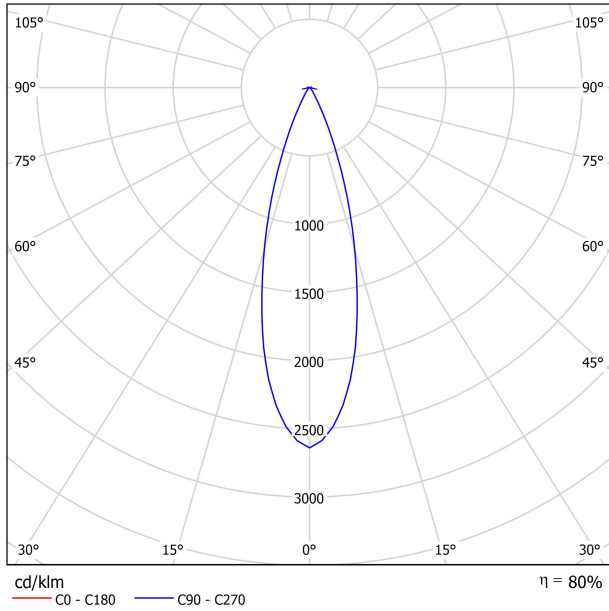

Type	LED
Flux lumineux brut	2 x 590 lm
Température de couleur	2700 K
Stabilité chromatique	MacAdam Step 2
Indice de reproduction chromatique	CRI > 90
Puissance	11 W
Courant	500 mA
Efficacité	107 lm/W
Durée de vie de la LED	L80B10 > 60.000h

Efficacité lumineuse	80%
Angle du faisceau lumineux	29°

Driver	Inclus
Valeurs de puissance du système	11,58 W
Tension	48Vdc
Variation d'intensité	DALI
Classe d'isolation électrique	II

Étanchéité	IP20
Contrôle sans fil	Veillez consulter
Angle de basculement	90°
Angle de rotation	360°
Type de rail	Track 48V
Poids	310 g
Poids avec emballage	380 g
Dimensions de l'emballage	188 x 165 x 53 mm
Unités par emballage	1
Matériaux	Aluminium / Polycarbonate

DIAGRAMME POLAIRE

DIAGRAMME CONIQUE

	PRODUCT
Model	Anti-glare Honeycomb Louver
Reference	A345-00-00
Category	Accessories

N'EST PAS VENDU SÉPARÉMENT.

Accessoire composé d'une grille en nid d'abeille pour réduire l'éblouissement et l'incidence directe des rayons dans la vision.