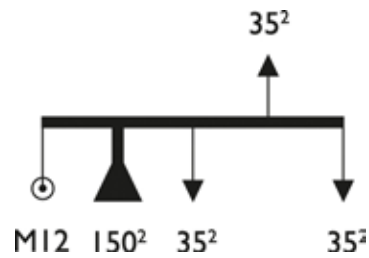

GRILLE D'ÉTOILEMENT GE S26 IP2X (1X150²+3X35²) POUR S22

Code article 68100

Codet 6980503

Fonction :

- Emergence et raccordement de câble réseau basse tension
- Distribution et branchement individuel type 1 ou 2 pour client monophasé ou triphasé jusqu'à 60 A

Descriptif technique :

Grille d'étoilement (1x150² + 3x35²) pour coffret S22

Domaine(s) d'utilisation :

- Exploitation d'un réseau électrique basse tension jusqu'à 440 V
- Produits d'urgence de réseaux souterrains installés en extérieur sur le domaine public ou en limite de propriété

Données techniques :

Libellé	Valeur	Normes
T° utilisation	-25°C à + 40°C	
Matière	Polyamide teinté masse	HN 60-E-02 HN 60-S-02
Dimensions (mm)	0 x 0 x 0 mm	
Poids (kg)	-	
Capacité de raccordement	Réseau Cuivre câblé 50 à 150*mm ² Aluminium câblé 16 à 25mm ² Aluminium massif 16 à 35mm ²	