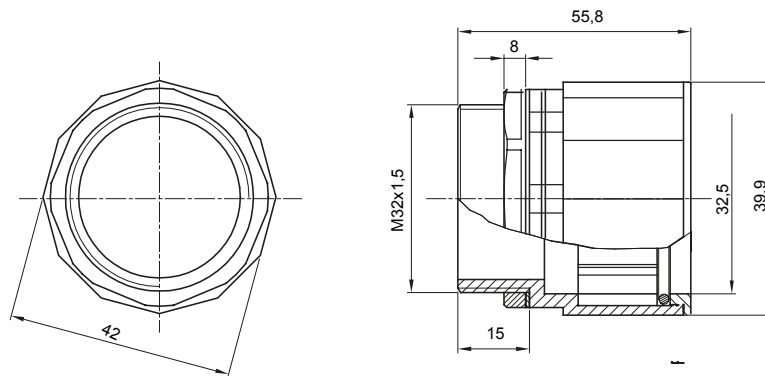

Accessoires de cheminement pour conduit rigide avec degré de protection IP40 et IP67.

Couleur	Gris RAL 7035	Indice de protection	IP67
Pas métrique	M 32x1,5	Pour Ø trous (mm)	32
Conduits Ø (mm)	32	Caractéristique matière	Sans halogène selon norme EN 60754-2
Electrocod	21221		

### DIMENSIONS