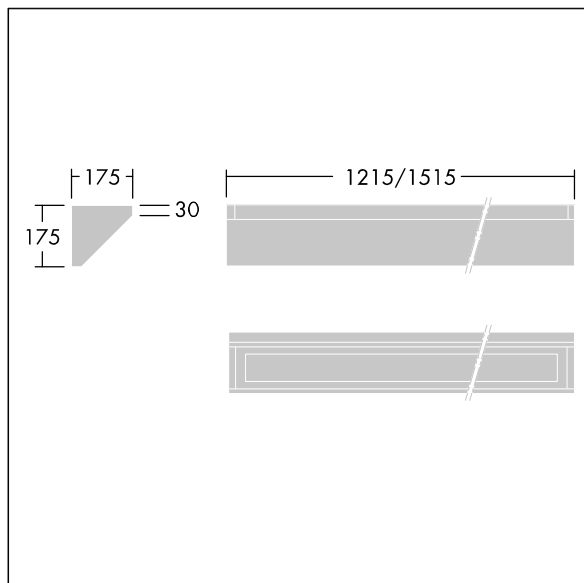

## 96633074 DUROLIGHT-C 4500-840 HF L1515

LED 47W DURO_C_15-840	IP65	IK10		CE			850°C		170Nm	T <sub>a</sub> -25 +45
-----------------------	------	------	--	----	--	--	-------	--	-------	---------------------------

### Durolight

Luminaire LED anti-vandale Monté en plafonnier corniche.  
 Electronique, non gradable. IP65, IK10 jusqu'à 170 joules,  
 Classe électrique I. Corps : tôle d'acier 2mm laqué blanc  
 (similaire à RAL9016). Joint : Mousse de polyuréthane anti-  
 vieillissement. Diffuseur : Polycarbonate (PC) de 3mm d'  
 épaisseur avec résistance exceptionnelle aux impacts, et  
 fixé par des vis anti-vandales à deux trous en Acier inox.  
 Livré avec LED 4 000 K

Dimensions : 1515 x 175 x 175 mm  
 Puissance du luminaire: 46,7 W  
 Flux lumineux du luminaire: 4497 lm  
 Efficacité lumineuse du luminaire: 96 lm/W  
 Poids : 13 kg

TLG\_DURO\_F\_CORNER.jpg

TLG\_DURO\_M\_LDC.wmf

TLTP\_DURO\_C\_1515-840.ltd

Position de la lampe: STD - Standard  
 Source lumineuse: LED  
 Flux lumineux du luminaire\*: 4497 lm  
 Efficacité lumineuse du luminaire\*: 96 lm/W  
 Indice min. de rendu des couleurs: 80  
 Température de couleur: 4000 Kelvin