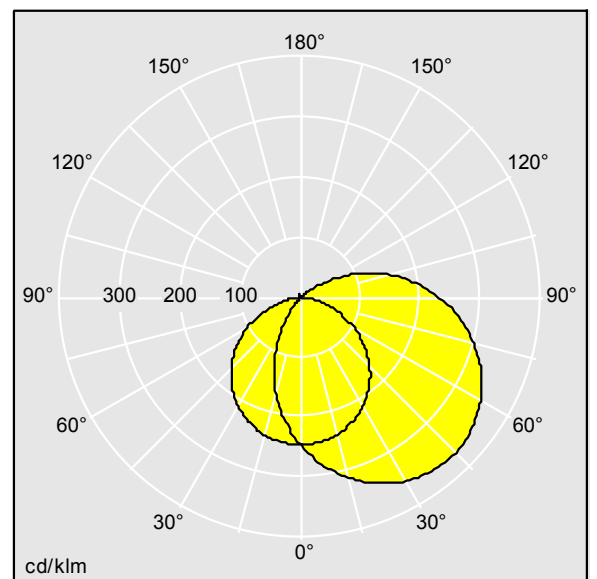

### Durolight

Luminaire LED anti-vandale Monté en plafonnier corniche.  
 Electronique, non gradable. IP65, IK10 jusqu'à 170 joules,  
 Classe électrique I. Corps : tôle d'acier 2mm laqué blanc  
 (similaire à RAL9016). Joint : Mousse de polyuréthane anti-  
 vieillissement. Diffuseur : Polycarbonate (PC) de 3mm d'  
 épaisseur avec résistance exceptionnelle aux impacts, et  
 fixé par des vis anti-vandales à deux trous en Acier inox.  
 Livré avec LED 4 000 K

Dimensions : 1515 x 175 x 175 mm  
 Puissance du luminaire: 46,7 W  
 Flux lumineux du luminaire: 4497 lm  
 Efficacité lumineuse du luminaire: 96 lm/W  
 Poids : 13 kg

TLG\_DURO\_F\_CORNER.jpg

TLG\_DURO\_M\_LDC.wmf

TLTP\_DURO\_C\_1515-840.ltd

Position de la lampe: STD - Standard  
 Source lumineuse: LED  
 Flux lumineux du luminaire\*: 4497 lm  
 Efficacité lumineuse du luminaire\*: 96 lm/W  
 Indice min. de rendu des couleurs: 80  
 Température de couleur: 4000 Kelvin