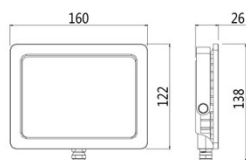

## LED Projecteur Slim 30W 2400lm 4000K

Numéro d'article 142690

BAI Projecteur LED Slim 30W 4000K 2400lm IP65 Noir 120° Câble 0.5m 220-240V Floodlight

La série Led Floodlight Slim de Bailey met fin aux projecteurs encombrants. Parce que le driver LED est intégré dans le module, le boîtier est devenu beaucoup plus petit et plus élégant sans compromettre les performances. Parce que le luminaire est de classe de protection IK08 et IP65, il sait encaisser un coup. Température ambiante: -35 ° C à + 45 ° C. Avec soupape de purge pour maintenir l'étanchéité en cas de surpression.