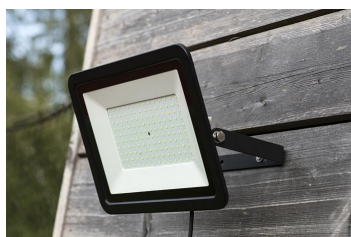

## LED Projecteur Slim 30W 2400lm 4000K

Numéro d'article 142690

BAI Projecteur LED Slim 30W 4000K 2400lm IP65 Noir 120° Câble 0.5m 220-240V Floodlight

La série Led Floodlight Slim de Bailey met fin aux projecteurs encombrants. Parce que le driver LED est intégré dans le module, le boîtier est devenu beaucoup plus petit et plus élégant sans compromettre les performances. Parce que le luminaire est de classe de protection IK08 et IP65, il sait encaisser un coup. Température ambiante: -35 ° C à + 45 ° C. Avec soupape de purge pour maintenir l'étanchéité en cas de surpression.

### Attributs de Classification Générale

Groupe ETIM	Luminaires
Classe ETIM	Projecteur
Code produit	142690
Marque	Bailey
Nom série de produits	LED Floodlight
Type de produit	Slim