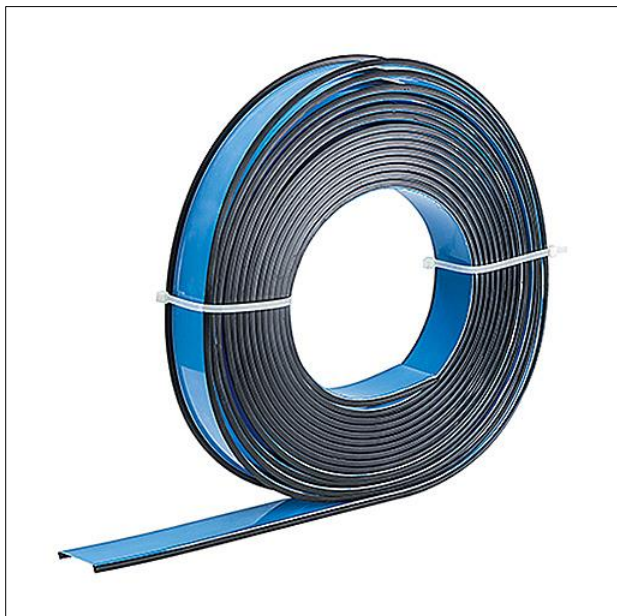

Optique

Optique en Polycarbonate (PC) classé TP(a) conformément à la norme pour SLOTLIGHT infinity Office. Vasque transparente avec deux feuilles pour améliorer le défilement $UGR < 19$ et $65^\circ < 3000 \text{ cd/m}^2$. Dimensions : 1000 x 65 x 1 mm poids : 0,2 kg

ZS_SLI_F_Rolle.jpg