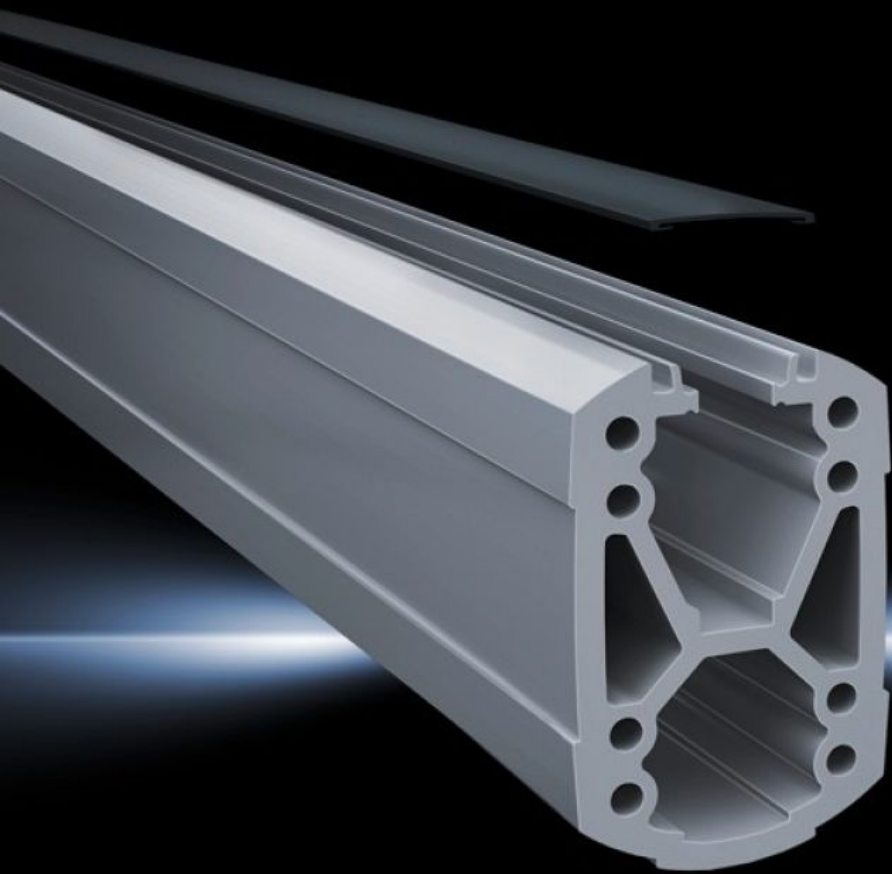

Rittal – The System.

Faster – better – everywhere.

CP 6212.150

Profilé porteur CP 120

État: 28/05/2024 (La source: rittal.com/fr-fr)

ENCLOSURES

POWER DISTRIBUTION

CLIMATE CONTROL

IT INFRASTRUCTURE

SOFTWARE & SERVICES

FRIEDHELM LOH GROUP

CP 6212.150 - Profilé porteur CP 120 à capot amovible

Fixation sur les éléments de jonction à l'aide de 4 vis autotaraudeuses dans le canal de vissage. Longueur libre, pas de taraudage à réaliser. Goulotte de câbles à capot amovible permettant un accès aisé pour la maintenance et la pose des câbles pré-confectionnés avec fiches. Profilés en X pour une résistance maximale avec goulottes spacieuses pour les câbles. La goulotte supérieure est prévue pour les câbles avec fiches grand format (p. ex. DVI ou VGA) et utilisable dans l'ensemble du système.

Caractéristiques

Référence	CP 6212.150
Description produit	Fixation sur les éléments de jonction à l'aide de 4 vis autotaraudeuses dans le canal de vissage. Longueur libre, pas de taraudage à réaliser. Goulotte de câbles à capot amovible permettant un accès aisé pour la maintenance et la pose des câbles pré-confectionnés avec fiches. Profilés en X pour une résistance maximale avec goulottes spacieuses pour les câbles. La goulotte supérieure est prévue pour les câbles avec fiches grand format (p. ex. DVI ou VGA) et utilisable dans l'ensemble du système.
Matériau	Profilé porteur : profilé en aluminium extrudé Recouvrement : matière plastique
Couleur	Profilé porteur : RAL 7035 Capot : RAL 7024
Composition de la livraison	Profilé porteur Couvercle encliquetable
Longueur	500 mm
Dimensions	Largeur: 75 mm Hauteur: 120 mm Longueur: 500 mm
Unité d'emballage	1 p.
Poids/UE	4,6 kg
Numéro du tarif douanier	76042100
EAN	4028177683969