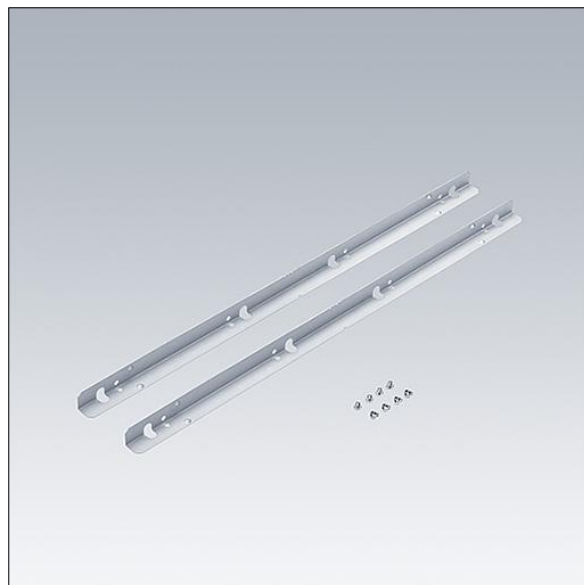

Omega Pro 2

96633198 OP2 HIDDEN CEILING KIT CLICK IN 6x6

THORN

Omega Pro 2

Rail d'installation pour plafonds à fers cachés (x 2) à insérer dans le plafond depuis le dessous. Pour la compatibilité du plafond, voir la notice d'installation.

TLG_OMP2_F_Kit_Click_In_6X6.jpg