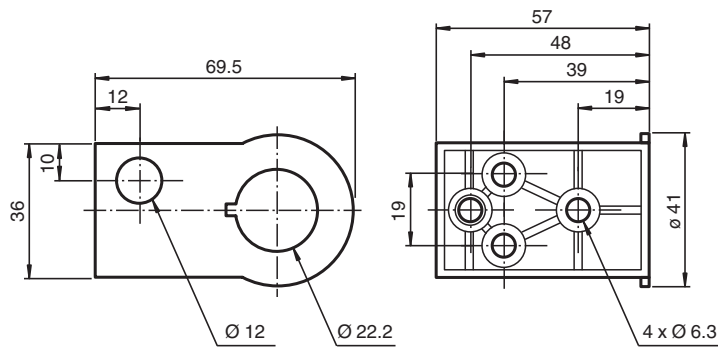

Montage du voyant de pile VAZ-MH-90°-BASE-40MM

- Conception modulaire
- 40-mm-series

Angle pour montage sur rail profilé

Dimensions

Données techniques

Caractéristiques générales

numéro de fichier UL	E223176
Couleur	gris

Conditions environnementales

Température ambiante	-30 ... 60 °C (-22 ... 140 °F)
----------------------	--------------------------------

Caractéristiques mécaniques

Degré de protection	IP66
Matériau	PC/ABS
Masse	22 g